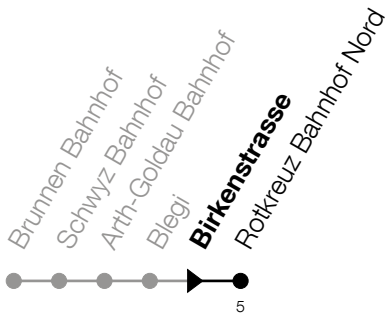

526**Birkenstrasse****Richtung Rotkreuz, Bahnhof Nord**

Gültig vom 15.12.2024 bis 13.12.2025

h	Montag - Freitag	Samstag	Sonntag*
6	11		11 [Ⓐ]
7	11		11 [Ⓐ]
8	11		11 [Ⓐ]
9			
10			
11			
12			
13			
14			
15			
16			
17	11		11 [Ⓐ]
18	11		11 [Ⓐ]
19	11		11 [Ⓐ]

Ⓐ: Verkehrt nur am 19.06., 15.08., 08.12.

*Zusätzliche Sonntage: 25.12., 26.12., 01.01., 02.01., 18.04., 21.04., 29.05., 09.06., 19.06., 01.08., 15.08., 01.11., 08.12.