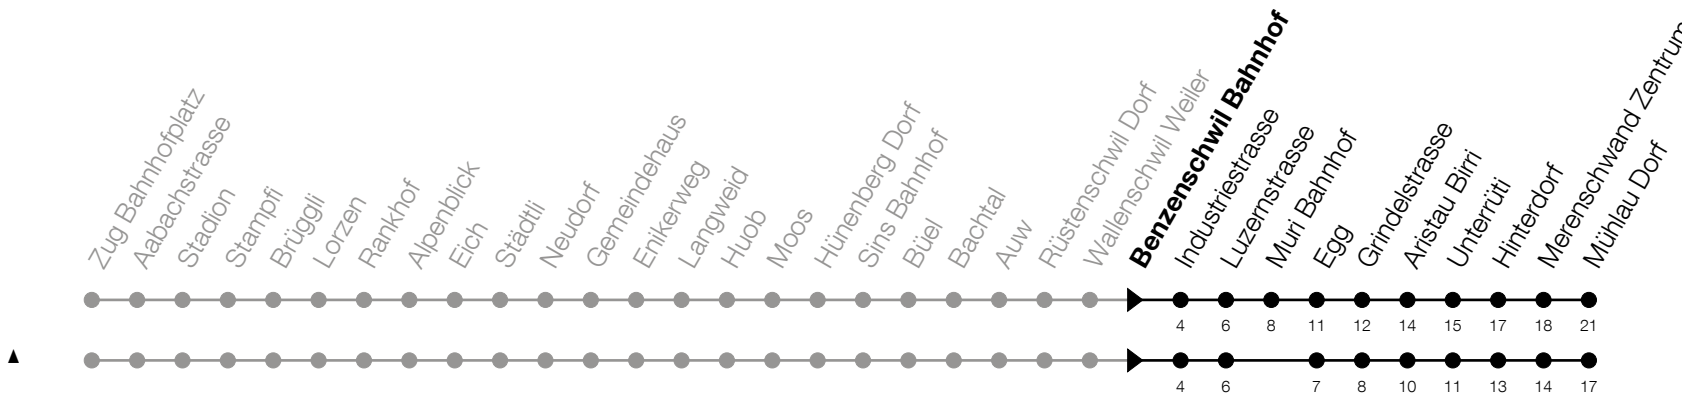

**N6**

# Benzenschwil Bahnhof Richtung Mühlau, Dorf

Gültig vom 15.12.2024 bis 13.12.2025

h	Montag - Freitag	Samstag	Sonntag*
1	39 <sup>A</sup>	39	39 <sup>B</sup>
2	39 <sup>A</sup> <sup>▲</sup>	39 <sup>▲</sup>	39 <sup>B</sup> <sup>▲</sup>

**A:** Verkehrt nur am Freitag sowie 31.12., 17.04., 28.05., 31.07.

**B:** Verkehrt am 18.04., 20.04., 29.05., 08.06., 01.08., 15.08., 01.11.

\*Zusätzliche Sonntage: 25.12., 26.12., 01.01., 02.01., 18.04., 21.04., 29.05., 09.06., 19.06., 01.08., 15.08., 01.11., 08.12.