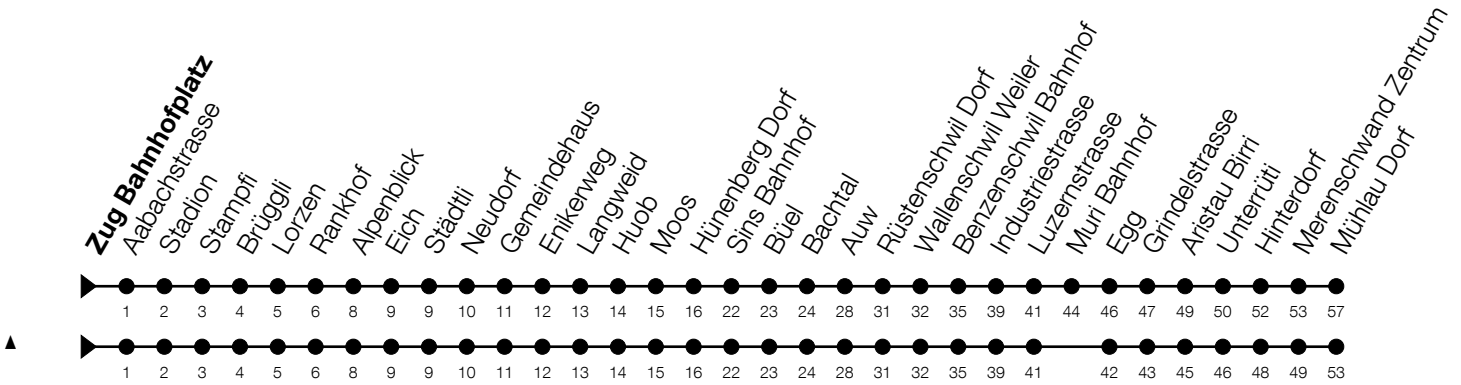

**N6****Zug Bahnhofplatz****Richtung Sins, Bahnhof / Mühlau, Dorf**

Gültig vom 15.12.2024 bis 13.12.2025

| h | Montag - Freitag             | Samstag         | Sonntag*                     |
|---|------------------------------|-----------------|------------------------------|
| 1 | 04 <sup>A</sup>              | 04              | 04 <sup>C</sup>              |
| 2 | 04 <sup>A</sup> ▲            | 04 <sup>▲</sup> | 04 <sup>C</sup> ▲            |
| 3 | 04 <sup>A</sup> <sub>B</sub> | 04 <sub>B</sub> | 04 <sup>C</sup> <sub>B</sub> |

**A:** Verkehrt nur am Freitag sowie 31.12., 17.04., 28.05., 31.07.

**B:** Verkehrt bis Sins, Bahnhof

**C:** Verkehrt am 18.04., 20.04., 29.05., 08.06., 01.08., 15.08., 01.11.

\*Zusätzliche Sonntage: 25.12., 26.12., 01.01., 02.01., 18.04., 21.04., 29.05., 09.06., 19.06., 01.08., 15.08., 01.11., 08.12.

Liniennetzplan  
und Informationen  
zum Nachtexpress ZVB