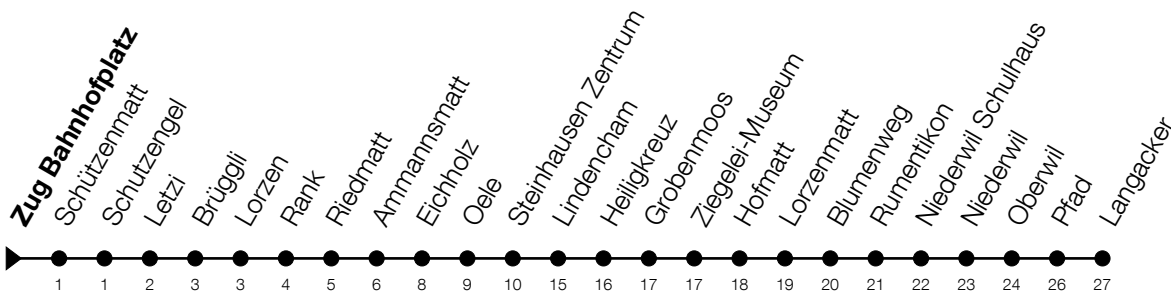

N4

Zug Bahnhofplatz Richtung Cham, Langacker

Gültig vom 15.12.2024 bis 13.12.2025

h	Montag - Freitag	Samstag	Sonntag*
1	04 ^A	04	04 ^B
2	04 ^A	04	04 ^B
3	04 ^A	04	04 ^B

A: Verkehrt nur am Freitag sowie 31.12., 17.04., 28.05., 31.07.

B: Verkehrt am 18.04., 20.04., 29.05., 08.06., 01.08., 15.08., 01.11.

*Zusätzliche Sonntage: 25.12., 26.12., 01.01., 02.01., 18.04., 21.04., 29.05., 09.06., 19.06., 01.08., 15.08., 01.11., 08.12.

Liniennetzplan
und Informationen
zum Nachtexpress ZVB