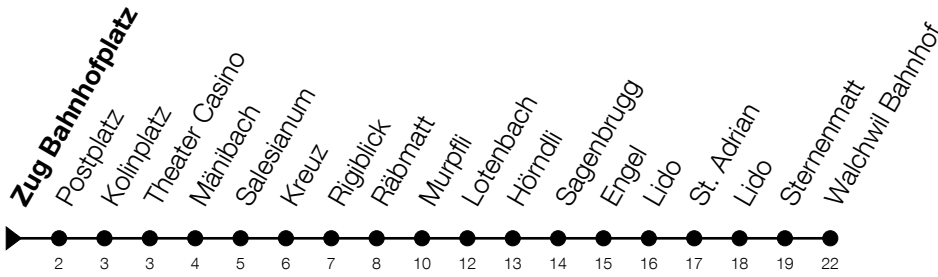

**605****Zug Bahnhofplatz****Richtung Walchwil, Bahnhof**

Gültig vom 15.12.2024 bis 13.12.2025

h	Montag - Freitag	Samstag	Sonntag*
5	36	36	36 <sup>Ⓐ</sup>
6	06 36	36	36
7	06 36	36	36
8	06 36	36	36
9	36	36	36
10	36	36	36
11	36	36	36
12	36	36	36
13	36	36	36
14	36	36	36
15	36	36	36
16	06 36	36	36
17	06 36	36	36
18	06 36	36	36
19	36	36	36
20	36	36	36
21	36	36	36
22	36	36	36
23	36	36	36
0	36 <sup>Ⓟ</sup>	36	

Ⓟ: Verkehrt nur am Freitag

Ⓐ: Verkehrt nur am 19.06., 15.08., 08.12.

\*Zusätzliche Sonntage: 25.12., 26.12., 01.01., 02.01., 18.04., 21.04., 29.05., 09.06., 19.06., 01.08., 15.08., 01.11., 08.12.