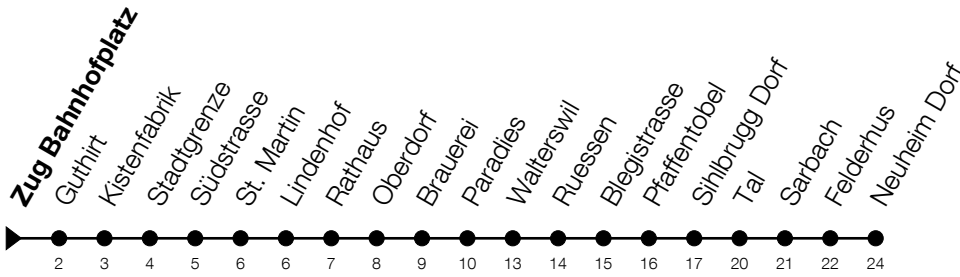

N3

Zug Bahnhofplatz Richtung Neuheim, Dorf

Gültig vom 15.12.2024 bis 13.12.2025

h	Montag - Freitag	Samstag	Sonntag*
1	04 ^A	04	04 ^B
2	04 ^A	04	04 ^B
3	04 ^A	04	04 ^B

A: Verkehrt nur am Freitag sowie 31.12., 17.04., 28.05., 31.07.

B: Verkehrt am 18.04., 20.04., 29.05., 08.06., 01.08., 15.08., 01.11.

*Zusätzliche Sonntage: 25.12., 26.12., 01.01., 02.01., 18.04., 21.04., 29.05., 09.06., 19.06., 01.08., 15.08., 01.11., 08.12.

Liniennetzplan
und Informationen
zum Nachtexpress ZVB