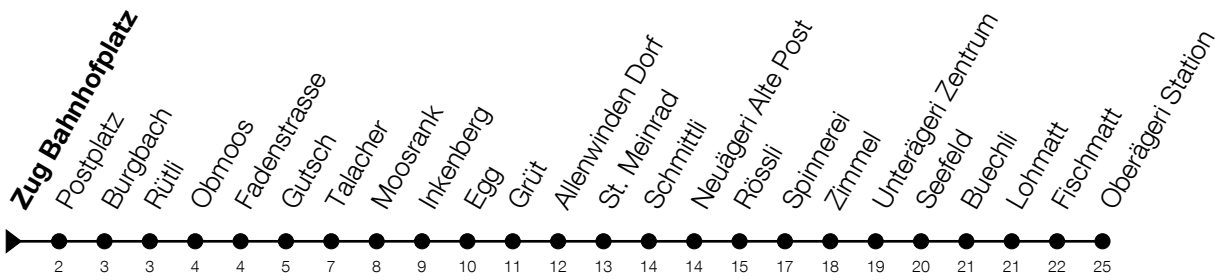

N1

Zug Bahnhofplatz Richtung Oberägeri, Station

Gültig vom 15.12.2024 bis 13.12.2025

h	Montag - Freitag	Samstag	Sonntag*
1	04 ^A	04	04 ^B
2	04 ^A	04	04 ^B
3	04 ^A	04	04 ^B

A: Verkehrt nur am Freitag sowie 31.12., 17.04., 28.05., 31.07.

B: Verkehrt am 18.04., 20.04., 29.05., 08.06., 01.08., 15.08., 01.11.

*Zusätzliche Sonntage: 25.12., 26.12., 01.01., 02.01., 18.04., 21.04., 29.05., 09.06., 19.06., 01.08., 15.08., 01.11., 08.12.

Liniennetzplan
und Informationen
zum Nachtexpress ZVB