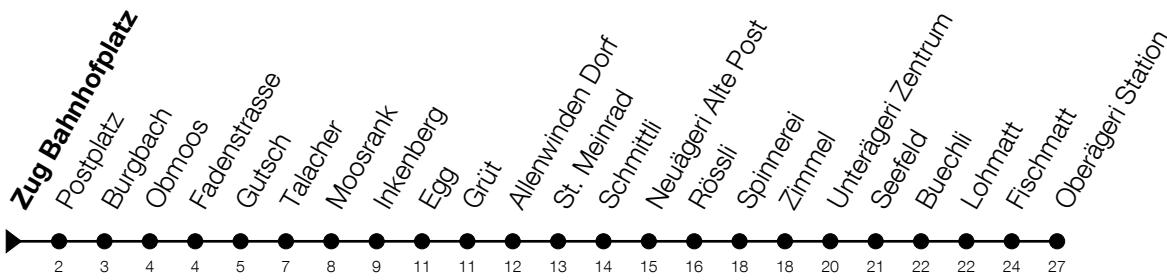

612**Zug Bahnhofplatz****Richtung Oberägeri, Station (via Allenwinden)**

Gültig vom 15.12.2024 bis 13.12.2025

h	Montag - Freitag	Samstag	Sonntag*
7	11 41		
8	11 41		
9			
10			
11	26 56		
12	26 56		
13	26 ^S _A		
14			
15	41		
16	11 41		
17	11 41		
18	11 41		

S: Verkehrt an Schultagen**A:** Verkehrt bis Gutsch

*Zusätzliche Sonntage: 25.12., 26.12., 01.01., 02.01., 18.04., 21.04., 29.05., 09.06., 19.06., 01.08., 15.08., 01.11., 08.12.