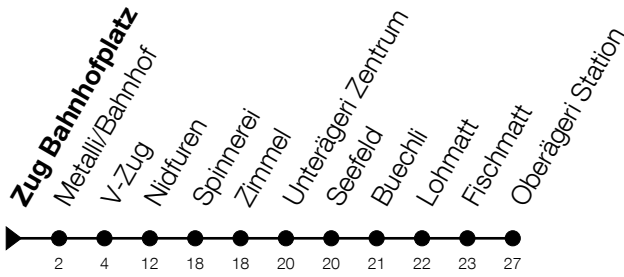

601**Zug Bahnhofplatz
Richtung Oberägeri, Station**

Gültig vom 15.12.2024 bis 13.12.2025

h	Montag - Freitag	Samstag	Sonntag*
5	49		
6	03 18 33 48	04 34	04 34
7	03 18 33 48	04 19 34 49	04 34
8	04 19 34 49	04 19 34 49	04 34
9	04 19 34 49	04 19 34 49	04 19 34 49
10	04 19 34 49	04 19 34 49	04 19 34 49
11	04 19 34 49	04 19 34 49	04 19 34 49
12	04 19 34 49	04 19 34 49	04 19 34 49
13	04 19 34 49	04 19 34 49	04 19 34 49
14	04 19 34 49	04 19 34 49	04 19 34 49
15	04 19 34 49	04 19 34 49	04 19 34 49
16	03 18 33 48	04 19 34 49	04 19 34 49
17	03 18 33 48	04 19 34 49	04 19 34 49
18	03 18 34 49	04 19 34 49	04 19 34
19	04 19 34 49	04 19 34 49	04 34
20	04 19 34 49	04 34	04 34
21	04 19 34	04 34	04 34
22	04 34	04 34	04 34
23	04 34	04 34	04 34
0	04 34 ^⑤	04 34	04

⑤: Verkehrt nur am Freitag

*Zusätzliche Sonntage: 25.12., 26.12., 01.01., 02.01., 18.04., 21.04., 29.05., 09.06., 19.06., 01.08., 15.08., 01.11., 08.12.