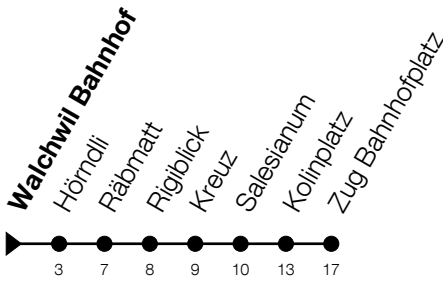

# Walchwil Bahnhof Richtung Zug, Bahnhofplatz

Gültig vom 15.12.2024 bis 13.12.2025

h	Montag - Freitag	Samstag	Sonntag*
1	34 <sup>A</sup>	34	34 <sup>B</sup>

**A:** Verkehrt nur am Freitag sowie 31.12., 17.04., 28.05., 31.07.

**B:** Verkehrt am 18.04., 20.04., 29.05., 08.06., 01.08., 15.08., 01.11.

\*Zusätzliche Sonntage: 25.12., 26.12., 01.01., 02.01., 18.04., 21.04., 29.05., 09.06., 19.06., 01.08., 15.08., 01.11., 08.12.

Liniennetzplan  
und Informationen  
zum Nachtexpress ZVB