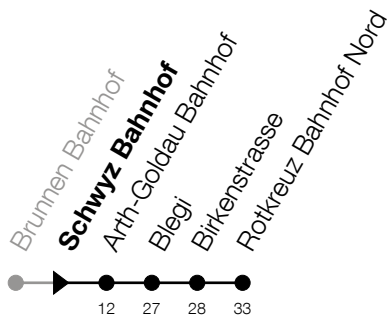

**526****Schwyz Bahnhof****Richtung Rotkreuz, Bahnhof Nord**

Gültig vom 15.12.2024 bis 13.12.2025

h	Montag - Freitag	Samstag	Sonntag*
<b>16</b>	42		42 <sup>Ⓐ</sup>
<b>17</b>	42		42 <sup>Ⓐ</sup>
<b>18</b>	42		42 <sup>Ⓐ</sup>

**Ⓐ**: Verkehrt nur am 19.06., 15.08., 08.12.

**\*Zusätzliche Sonntage: 25.12., 26.12., 01.01., 02.01., 18.04., 21.04., 29.05., 09.06., 19.06., 01.08., 15.08., 01.11., 08.12.**