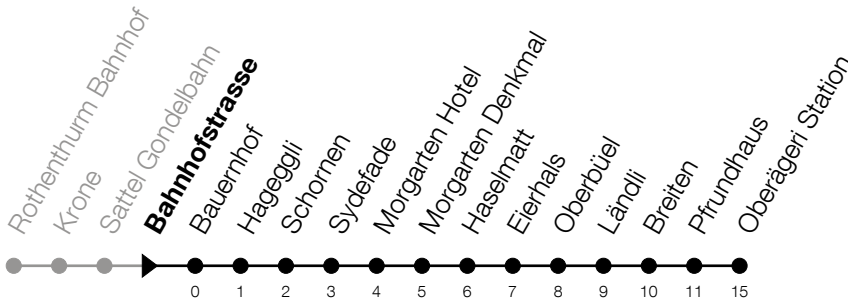

**609****Bahnhofstrasse****Richtung Oberägeri, Station**

Gültig vom 15.12.2024 bis 13.12.2025

h	Montag - Freitag	Samstag	Sonntag*
<b>6</b>	10 40	40	
<b>7</b>	10 40	40	40
<b>8</b>	10 40	40	40
<b>9</b>	10 40	10 40	10 40
<b>10</b>	10 40	10 40	10 40
<b>11</b>	10 40	10 40	10 40
<b>12</b>	10 40	10 40	10 40
<b>13</b>	10 40	40	40
<b>14</b>	10 40	10 40	10 40
<b>15</b>	10 40	10 40	10 40
<b>16</b>	10 40	10 40	10 40
<b>17</b>	10 40	10 40	10 40
<b>18</b>	10 40	10 40	10 40
<b>19</b>	10 40	40	40
<b>20</b>	40	40	40
<b>21</b>	40	40	40
<b>22</b>	40	40	40

\*Zusätzliche Sonntage: 25.12., 26.12., 01.01., 02.01., 18.04., 21.04., 29.05., 09.06., 19.06., 01.08., 15.08., 01.11., 08.12.