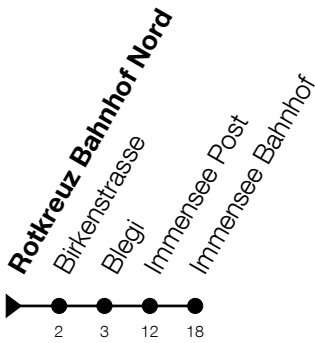

525**Rotkreuz Bahnhof Nord****Richtung Immensee, Bahnhof**

Gültig vom 15.12.2024 bis 13.12.2025

h	Montag - Freitag	Samstag	Sonntag*
6	06	11	11
7	06	11	11
8	06	11	11
9	06	11	11
10	06	11	11
11	06	11	11
12	06	11	11
13	06	11	11
14	06	11	11
15	06	11	11
16	06	11	11
17	06	11	11
18	06	11	11
19	06	11	11
20	11	11	11
21	11	11	11
22	11	11	11
23	11	11	11