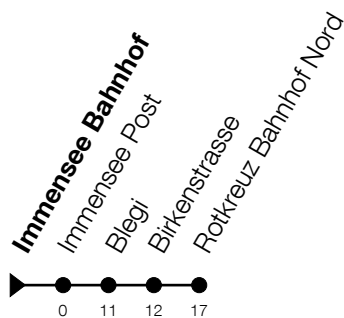

525**Immensee Bahnhof****Richtung Rotkreuz, Bahnhof Nord**

Gültig vom 15.12.2024 bis 13.12.2025

h	Montag - Freitag	Samstag	Sonntag*
6	33	32	32
7	33	32	32
8	33	32	32
9	33	32	32
10	33	32	32
11	33	32	32
12	33	32	32
13	33	32	32
14	33	32	32
15	33	32	32
16	33	32	32
17	33	32	32
18	33	32	32
19	32	32	32
20	32	32	32
21	32	32	32
22	32	32	32
23	32	32	32