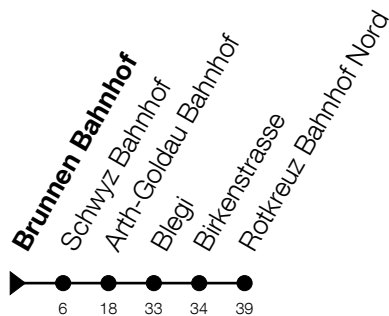

**526****Brunnen Bahnhof****Richtung Rotkreuz, Bahnhof Nord**

Gültig vom 15.12.2024 bis 13.12.2025

h	Montag - Freitag	Samstag	Sonntag*
<b>16</b>	34		34 <sup>Ⓐ</sup>
<b>17</b>	34		34 <sup>Ⓐ</sup>
<b>18</b>	34		34 <sup>Ⓐ</sup>

**Ⓐ**: Verkehrt nur am 19.06., 15.08., 08.12.

**\*Zusätzliche Sonntage: 25.12., 26.12., 01.01., 02.01., 18.04., 21.04., 29.05., 09.06., 19.06., 01.08., 15.08., 01.11., 08.12.**