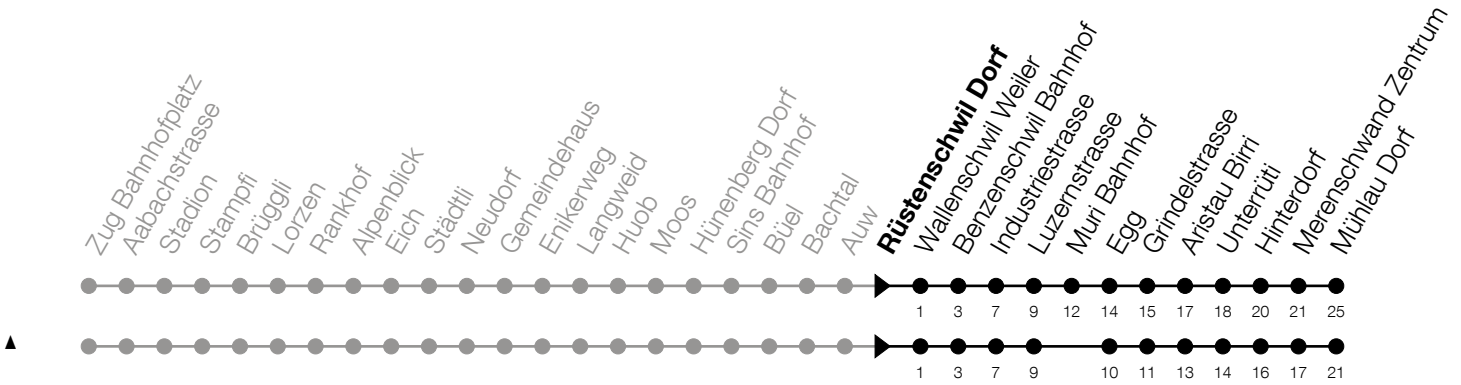

N6

Rüstenschwil Dorf Richtung Mühlau, Dorf

Gültig vom 15.12.2024 bis 13.12.2025

h	Montag - Freitag	Samstag	Sonntag*
1	35 ^A	35	35 ^B
2	35 ^A [▲]	35 [▲]	35 ^B [▲]

A: Verkehrt nur am Freitag sowie 31.12., 17.04., 28.05., 31.07.

B: Verkehrt am 18.04., 20.04., 29.05., 08.06., 01.08., 15.08., 01.11.

***Zusätzliche Sonntage:** 25.12., 26.12., 01.01., 02.01., 18.04., 21.04., 29.05., 09.06., 19.06., 01.08., 15.08., 01.11., 08.12.

Liniennetzplan
und Informationen
zum Nachtexpress ZVB