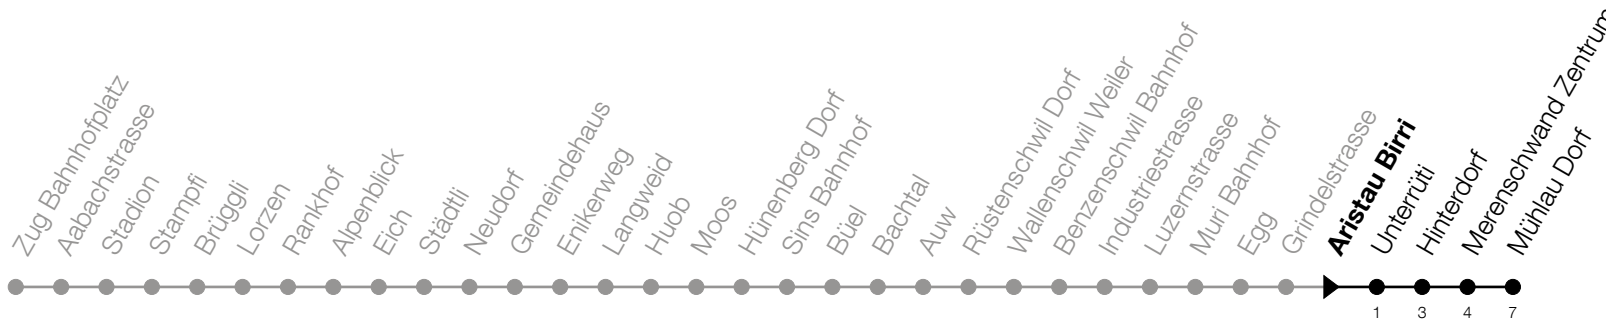

# Aristau Birri

## Richtung Mühlau, Dorf

Gültig vom 15.12.2024 bis 13.12.2025

h	Montag - Freitag	Samstag	Sonntag*
1	58 <sup>A</sup>	58	58 <sup>B</sup>
2	49 <sup>A</sup>	49	49 <sup>B</sup>

**A:** Verkehrt nur am Freitag sowie 31.12., 17.04., 28.05., 31.07.

**B:** Verkehrt am 18.04., 20.04., 29.05., 08.06., 01.08., 15.08., 01.11.

\*Zusätzliche Sonntage: 25.12., 26.12., 01.01., 02.01., 18.04., 21.04., 29.05., 09.06., 19.06., 01.08., 15.08., 01.11., 08.12.