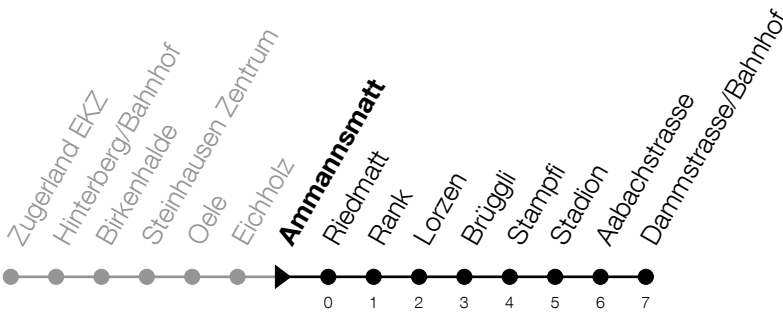

616**Ammannsmatt****Richtung Zug, Dammstrasse/Bhf**

Gültig vom 15.12.2024 bis 13.12.2025

h	Montag - Freitag	Samstag	Sonntag*
6	31 46		46 [Ⓐ]
7	01 16 31 46		16 [Ⓐ] 46 [Ⓐ]
8	01 16 31 46		16 [Ⓐ]
9	01		
10			
11			
12			
13			
14			
15			
16	16 31 46		46 [Ⓐ]
17	01 16 31 46		16 [Ⓐ] 46 [Ⓐ]
18	01 16 31 46		16 [Ⓐ]
19	01 16		

Ⓐ: Verkehrt nur am 19.06., 15.08., 08.12.

*Zusätzliche Sonntage: 25.12., 26.12., 01.01., 02.01., 18.04., 21.04., 29.05., 09.06., 19.06., 01.08., 15.08., 01.11., 08.12.