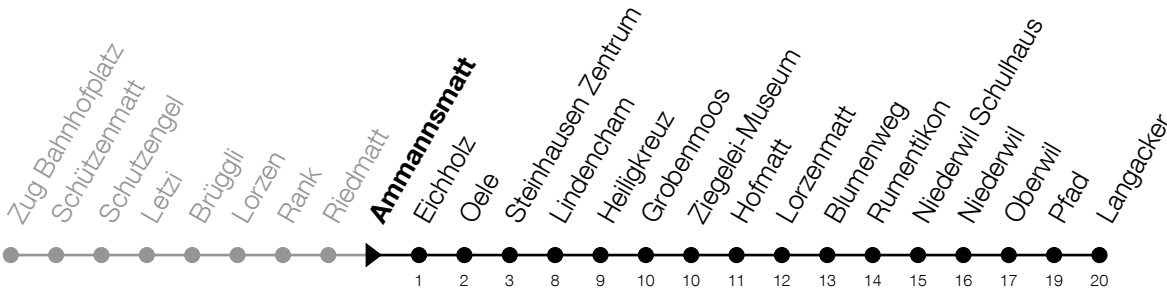

N4

Ammannsmatt Richtung Cham, Langacker

Gültig vom 15.12.2024 bis 13.12.2025

h	Montag - Freitag	Samstag	Sonntag*
1	10 ^A	10	10 ^B
2	10 ^A	10	10 ^B
3	10 ^A	10	10 ^B

A: Verkehrt nur am Freitag sowie 31.12., 17.04., 28.05., 31.07.

B: Verkehrt am 18.04., 20.04., 29.05., 08.06., 01.08., 15.08., 01.11.

*Zusätzliche Sonntage: 25.12., 26.12., 01.01., 02.01., 18.04., 21.04., 29.05., 09.06., 19.06., 01.08., 15.08., 01.11., 08.12.

Liniennetzplan
und Informationen
zum Nachtexpress ZVB