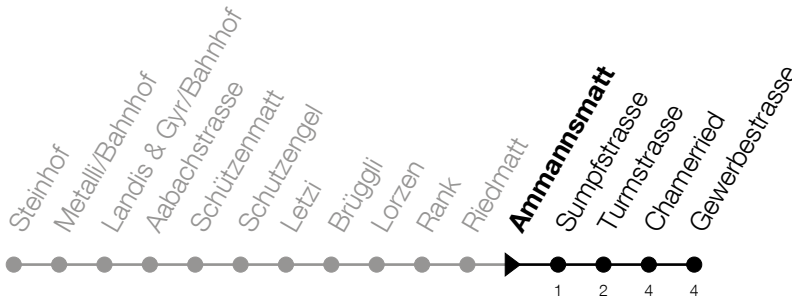

607**Ammannsmatt****Richtung Cham, Gewerbestrasse**

Gültig vom 15.12.2024 bis 13.12.2025

h	Montag - Freitag	Samstag	Sonntag*
5	56	56	
6	11 26 41 56	11 26 41 56	
7	11 26 41 56	11 26 41 56	
8	11 26 41 56	11 26 41 56	
9	11 26 41 56	11 26 41 56	
10	11 26 41 56	11 26 41 56	
11	11 26 41 56	11 26 41 56	
12	11 26 41 56	11 26 41 56	
13	11 26 41 56	11 26 41 56	
14	11 26 41 56	11 26 41 56	
15	11 26 41 56	11 26 41 56	
16	11 27 42 57	11 26 41 56	
17	12 27 42 57	11 26 41 56	
18	12 27 42 56		
19	11 26 41 56		

*Zusätzliche Sonntage: 25.12., 26.12., 01.01., 02.01., 18.04., 21.04., 29.05., 09.06., 19.06., 01.08., 15.08., 01.11., 08.12.