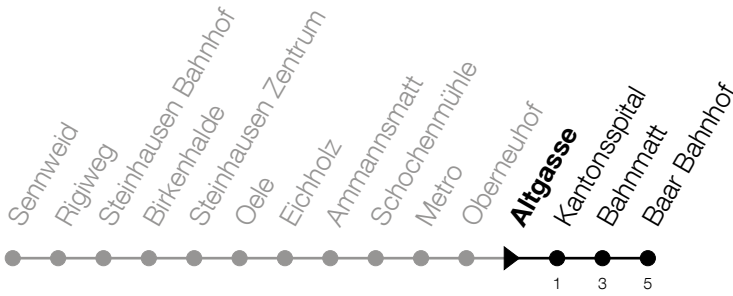

636

Altgasse

Richtung Baar, Bahnhof

Gültig vom 15.12.2024 bis 13.12.2025

h	Montag - Freitag	Samstag	Sonntag*
5	51	51	
6	06 21 36 51	21 51	
7	06 21 36 51	06 21 36 51	
8	06 21 36 51	06 21 36 51	
9	06 21 36 51	06 21 36 51	47
10	06 21 36 51	06 21 36 51	17 47
11	06 21 36 51	06 21 36 51	17 47
12	06 21 36 51	06 21 36 51	17 47
13	06 21 36 51	06 21 36 51	17 47
14	06 21 36 51	06 21 36 51	17 47
15	06 21 36 51	06 21 36 51	17 47
16	06 21 36 51	06 21 36 51	17 47
17	04 19 34 49	06 21 47	17 47
18	04 19 34 49	17 47	17 47
19	04 21 36 51	17 47	17 47
20	06 21 47	17 47	17 47
21	17 47	17 47	
22	17	17	