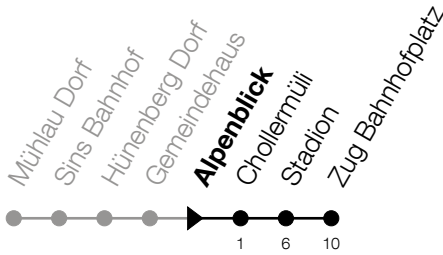

N6**Alpenblick****Richtung Zug, Bahnhofplatz**

Gültig vom 15.12.2024 bis 13.12.2025

h	Montag - Freitag	Samstag	Sonntag*
1	41 ^A	41	41 ^B
2	41 ^A	41	41 ^B
3	41 ^A	41	41 ^B

A: Verkehrt nur am Freitag sowie 31.12., 17.04., 28.05., 31.07.

B: Verkehrt am 18.04., 20.04., 29.05., 08.06., 01.08., 15.08., 01.11.

*Zusätzliche Sonntage: 25.12., 26.12., 01.01., 02.01., 18.04., 21.04., 29.05., 09.06., 19.06., 01.08., 15.08., 01.11., 08.12.

Liniennetzplan
und Informationen
zum Nachtexpress ZVB