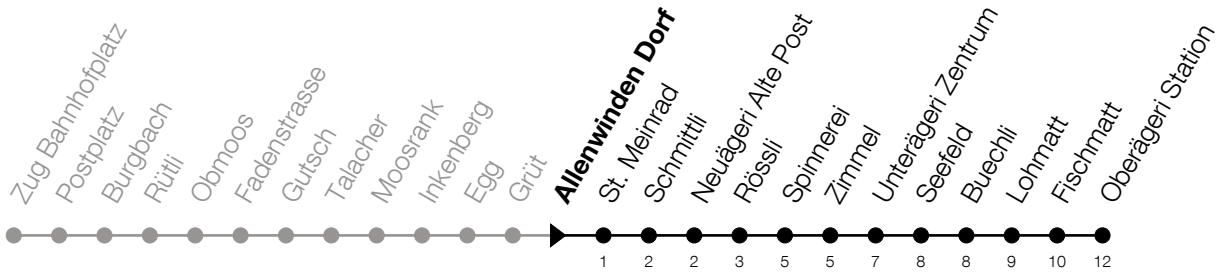

N1**Allenwinden Dorf****Richtung Oberägeri, Station**

Gültig vom 15.12.2024 bis 13.12.2025

h	Montag - Freitag	Samstag	Sonntag*
1	16 ^A	16	16 ^B
2	16 ^A	16	16 ^B
3	16 ^A	16	16 ^B

A: Verkehrt nur am Freitag sowie 31.12., 17.04., 28.05., 31.07.

B: Verkehrt am 18.04., 20.04., 29.05., 08.06., 01.08., 15.08., 01.11.

*Zusätzliche Sonntage: 25.12., 26.12., 01.01., 02.01., 18.04., 21.04., 29.05., 09.06., 19.06., 01.08., 15.08., 01.11., 08.12.

Liniennetzplan
und Informationen
zum Nachtexpress ZVB