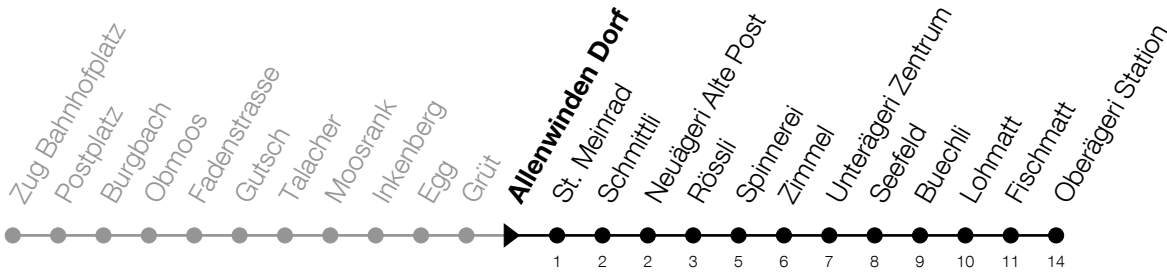

612**Allenwinden Dorf****Richtung Oberägeri, Station**

Gültig vom 15.12.2024 bis 13.12.2025

h	Montag - Freitag	Samstag	Sonntag*
7	24 54		
8	23 53		
9			
10			
11	38		
12	08 38		
13	08		
14			
15	53		
16	25 55		
17	25 55		
18	25 53		

*Zusätzliche Sonntage: 25.12., 26.12., 01.01., 02.01., 18.04., 21.04., 29.05., 09.06., 19.06., 01.08., 15.08., 01.11., 08.12.