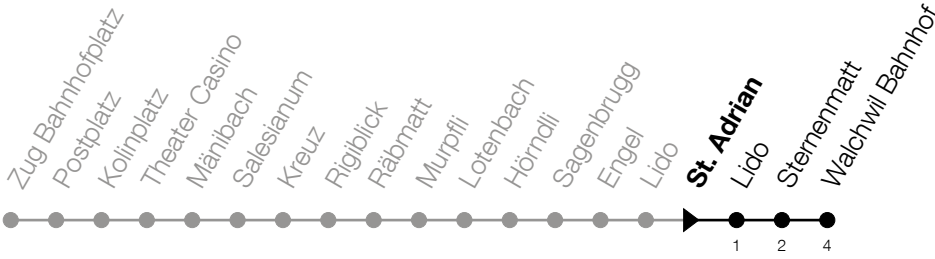

**N5****St. Adrian****Richtung Walchwil, Bahnhof**

Gültig vom 15.12.2024 bis 13.12.2025

h	Montag - Freitag	Samstag	Sonntag*
1	20 <sup>A</sup>	20	20 <sup>B</sup>

**A:** Verkehrt nur am Freitag sowie 31.12., 17.04., 28.05., 31.07.

**B:** Verkehrt am 18.04., 20.04., 29.05., 08.06., 01.08., 15.08., 01.11.

\*Zusätzliche Sonntage: 25.12., 26.12., 01.01., 02.01., 18.04., 21.04., 29.05., 09.06., 19.06., 01.08., 15.08., 01.11., 08.12.

Liniennetzplan  
und Informationen  
zum Nachtexpress ZVB