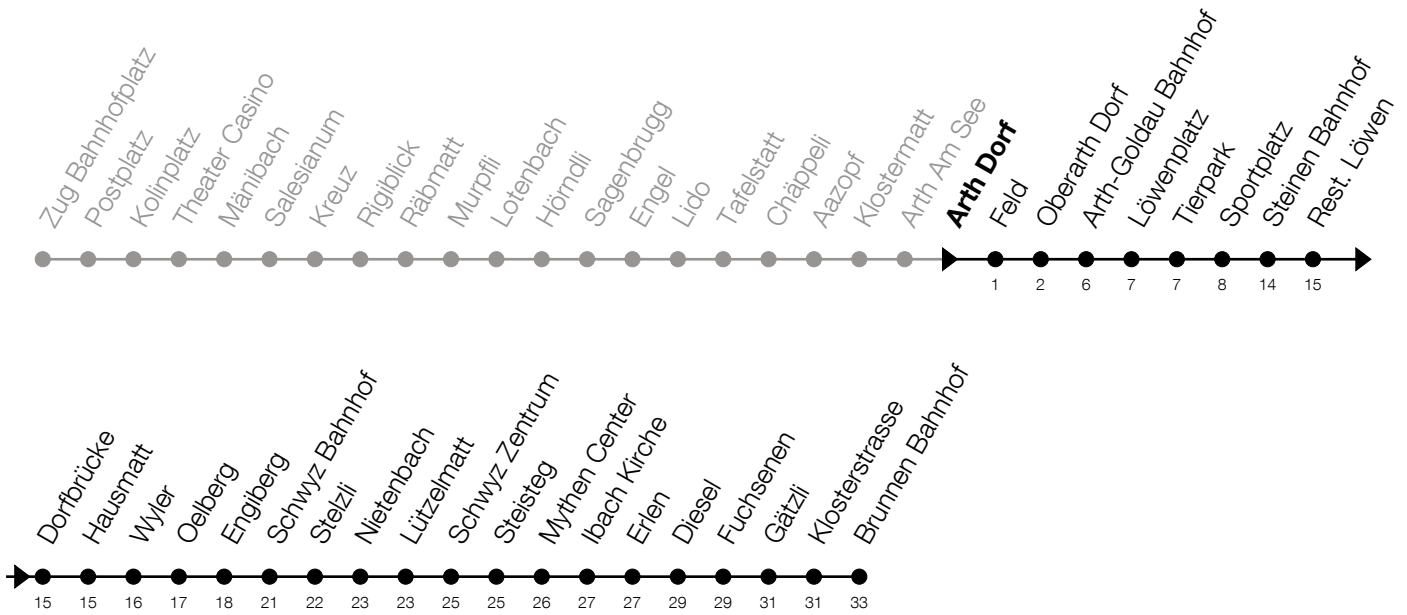

N5**Arth Dorf****Richtung Brunnen, Bahnhof**

Gültig vom 15.12.2024 bis 13.12.2025

h	Montag - Freitag	Samstag	Sonntag*
2	26 ^A	26	26 ^B
3	26 ^A	26	26 ^B
4	26 ^A	26	26 ^B

A: Verkehrt nur am Freitag sowie 31.12., 17.04., 28.05., 31.07.**B:** Verkehrt am 18.04., 20.04., 29.05., 08.06., 01.08., 15.08., 01.11.***Zusätzliche Sonntage:** 25.12., 26.12., 01.01., 02.01., 18.04., 21.04., 29.05., 09.06., 19.06., 01.08., 15.08., 01.11., 08.12.

Liniennetzplan
und Informationen
zum Nachtexpress ZVB