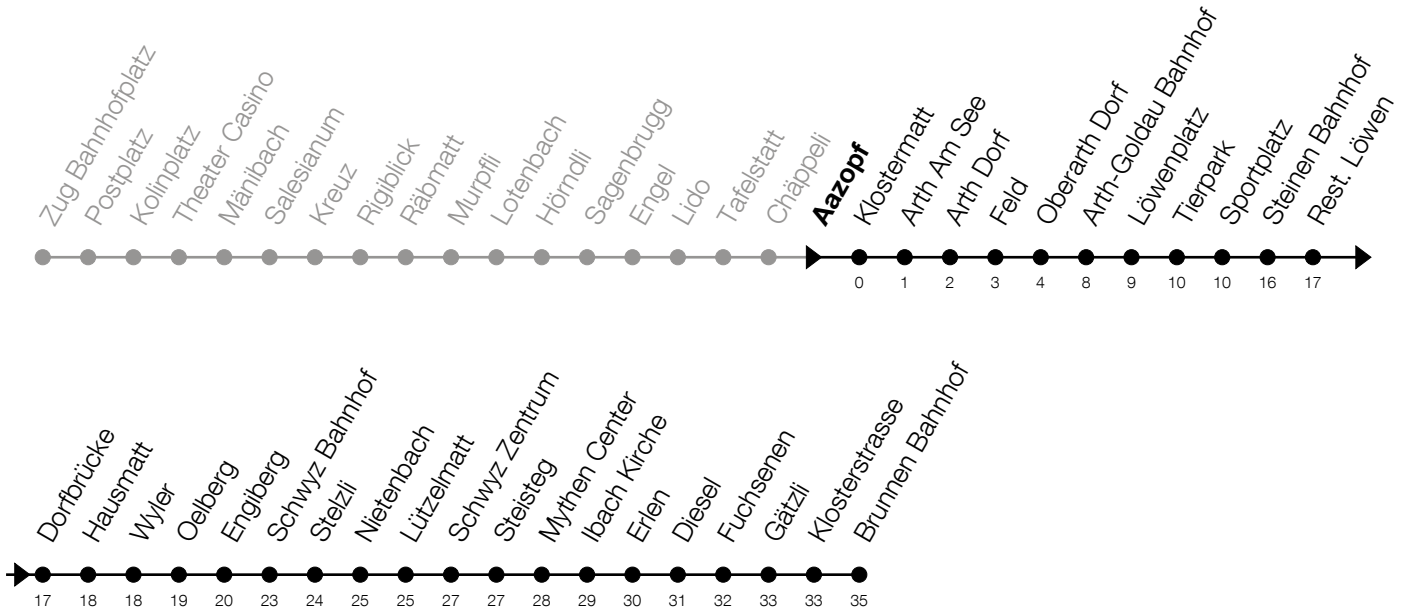

N5**Aazopf****Richtung Brunnen, Bahnhof**

Gültig vom 15.12.2024 bis 13.12.2025

h	Montag - Freitag	Samstag	Sonntag*
2	24 ^A	24	24 ^B
3	24 ^A	24	24 ^B
4	24 ^A	24	24 ^B

A: Verkehrt nur am Freitag sowie 31.12., 17.04., 28.05., 31.07.**B:** Verkehrt am 18.04., 20.04., 29.05., 08.06., 01.08., 15.08., 01.11.***Zusätzliche Sonntage:** 25.12., 26.12., 01.01., 02.01., 18.04., 21.04., 29.05., 09.06., 19.06., 01.08., 15.08., 01.11., 08.12.

Liniennetzplan
und Informationen
zum Nachtexpress ZVB