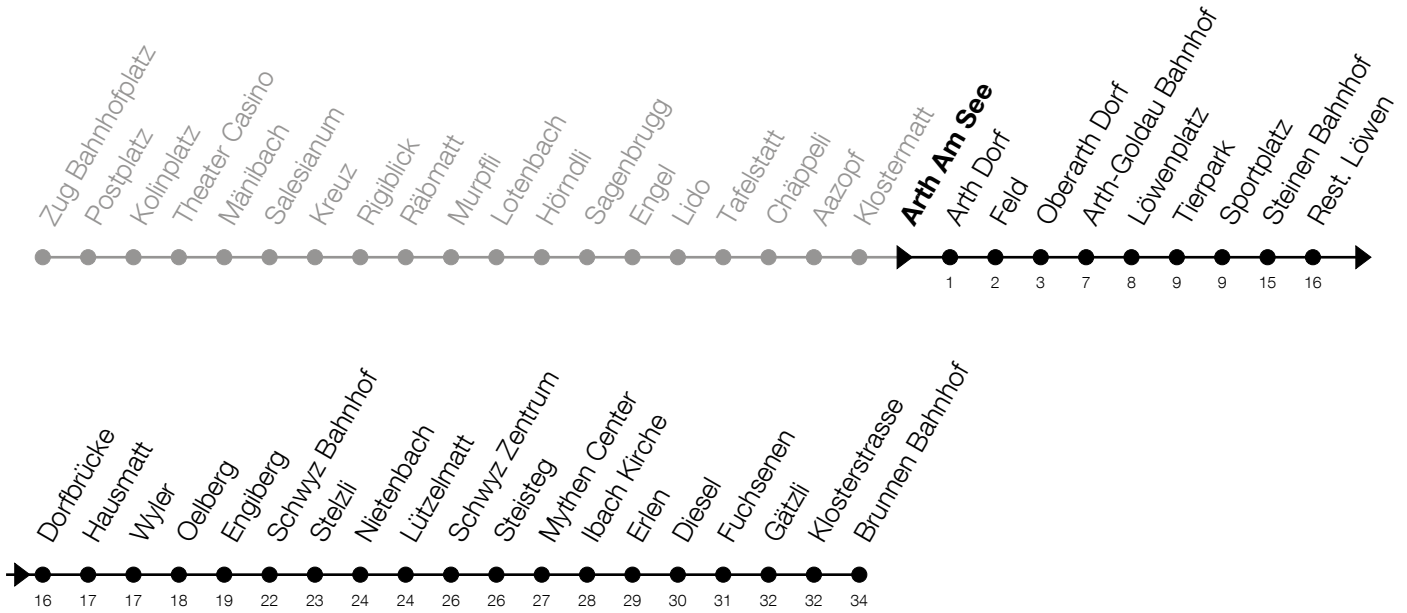

N5**Arth Am See****Richtung Brunnen, Bahnhof**

Gültig vom 15.12.2024 bis 13.12.2025

h	Montag - Freitag	Samstag	Sonntag*
2	25 ^A	25	25 ^B
3	25 ^A	25	25 ^B
4	25 ^A	25	25 ^B

A: Verkehrt nur am Freitag sowie 31.12., 17.04., 28.05., 31.07.**B:** Verkehrt am 18.04., 20.04., 29.05., 08.06., 01.08., 15.08., 01.11.

*Zusätzliche Sonntage: 25.12., 26.12., 01.01., 02.01., 18.04., 21.04., 29.05., 09.06., 19.06., 01.08., 15.08., 01.11., 08.12.

 Liniennetzplan
 und Informationen
 zum Nachtexpress ZVB
