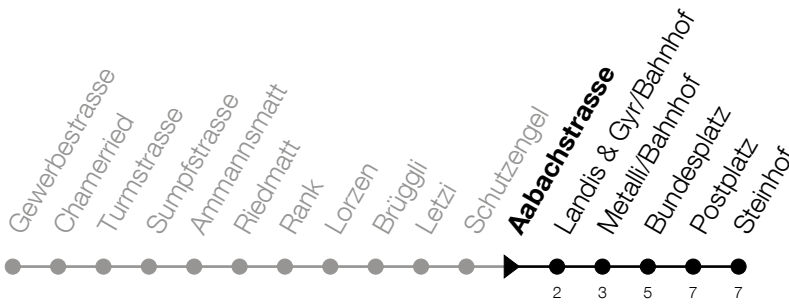

# Aabachstrasse

## Richtung Zug, Steinhof

Gültig vom 15.12.2024 bis 13.12.2025

h	Montag - Freitag	Samstag	Sonntag*
<b>5</b>	51	51	
<b>6</b>	21 36 51	21 36 51	
<b>7</b>	06 21 36 51	06 21 36 51	
<b>8</b>	06 21 36 51	06 21 36 51	
<b>9</b>	06 21 36 51	06 21 36 51	
<b>10</b>	06 21 36 51	06 21 36 51	
<b>11</b>	06 21 36 51	06 21 36 51	
<b>12</b>	06 21 36 51	06 21 36 51	
<b>13</b>	06 21 36 51	06 21 36 51	
<b>14</b>	06 21 36 51	06 21 36 51	
<b>15</b>	06 21 36 51	06 21 36 51	
<b>16</b>	06 21 36 51	06 21 36 51	
<b>17</b>	06 21 36 51	06 21 36 51	
<b>18</b>	06 21 36 51	06 21	
<b>19</b>	06 21 36 51		
<b>20</b>	06 21		