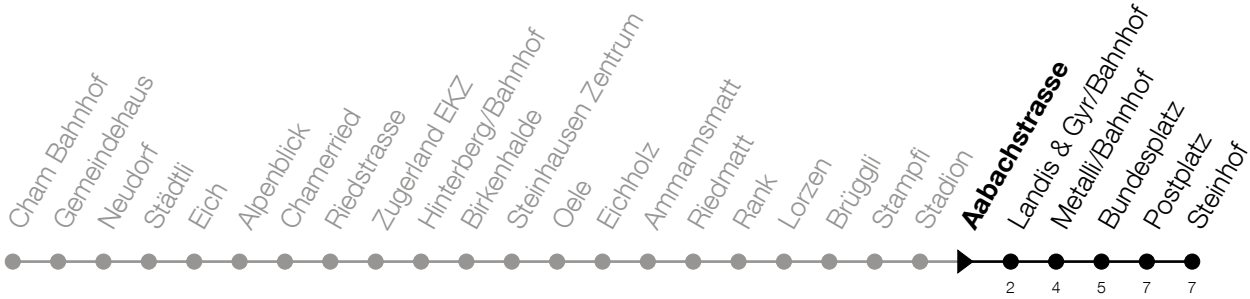

606

Aabachstrasse
Richtung Zug, Steinhof

Gültig vom 15.12.2024 bis 13.12.2025

h	Montag - Freitag	Samstag	Sonntag*
5	42 57	42 57	44 [Ⓐ]
6	12 27 42 57	12 27 42 57	14 44
7	12 27 42 57	12 27 42 57	14 44
8	12 27 42 57	12 27 42 57	14 44 59
9	12 27 42 57	12 27 42 57	14 29 44 59
10	12 27 42 57	12 27 42 57	14 29 44 59
11	12 27 42 57	12 27 42 57	14 29 44 59
12	12 27 42 57	12 27 42 57	14 29 44 59
13	12 27 42 57	12 27 42 57	14 29 44 59
14	12 27 42 57	12 27 42 57	14 29 44 59
15	12 27 42 57	12 27 42 57	14 29 44 59
16	12 27 42 57	12 27 42 57	14 29 44 59
17	12 27 42 57	12 27 42 57	14 29 44 59
18	12 27 42 57	12 27 42 57	14 44
19	12 27 42 57	12 27 42 57	14 44
20	12 27 42 57	12 44	14 44
21	12 27 42 57	14 44	14 44
22	12 44	14 44	14 44
23	14 44	14 44	14 44
0	14 44	14 44	14

Ⓐ: Verkehrt nur am 19.06., 15.08., 08.12.

*Zusätzliche Sonntage: 25.12., 26.12., 01.01., 02.01., 18.04., 21.04., 29.05., 09.06., 19.06., 01.08., 15.08., 01.11., 08.12.