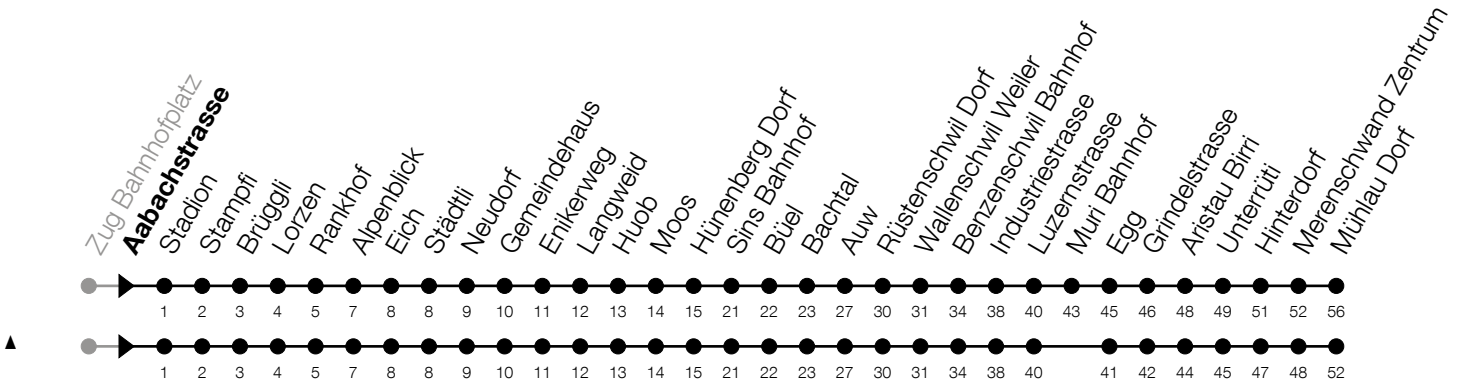

N6**Aabachstrasse****Richtung Sins, Bahnhof / Mühlau, Dorf**

Gültig vom 15.12.2024 bis 13.12.2025

| h | Montag - Freitag | Samstag | Sonntag* |
|---|------------------------------|-----------------|------------------------------|
| 1 | 05 ^A | 05 | 05 ^C |
| 2 | 05 ^A [▲] | 05 [▲] | 05 ^C [▲] |
| 3 | 05 ^A _B | 05 _B | 05 ^C _B |

A: Verkehrt nur am Freitag sowie 31.12., 17.04., 28.05., 31.07.

B: Verkehrt bis Sins, Bahnhof

C: Verkehrt am 18.04., 20.04., 29.05., 08.06., 01.08., 15.08., 01.11.

*Zusätzliche Sonntage: 25.12., 26.12., 01.01., 02.01., 18.04., 21.04., 29.05., 09.06., 19.06., 01.08., 15.08., 01.11., 08.12.

Liniennetzplan
und Informationen
zum Nachtexpress ZVB