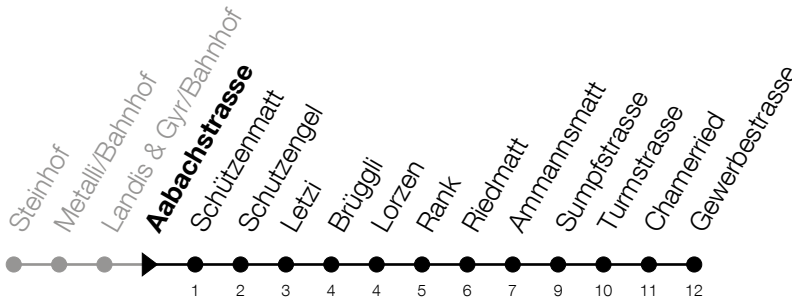

607**Aabachstrasse****Richtung Cham, Gewerbestrasse**

Gültig vom 15.12.2024 bis 13.12.2025

h	Montag - Freitag	Samstag	Sonntag*
5	48	48	
6	03 18 33 48	03 18 33 48	
7	03 18 33 48	03 18 33 48	
8	03 18 33 48	03 18 33 48	
9	03 18 33 48	03 18 33 48	
10	03 18 33 48	03 18 33 48	
11	03 18 33 48	03 18 33 48	
12	03 18 33 48	03 18 33 48	
13	03 18 33 48	03 18 33 48	
14	03 18 33 48	03 18 33 48	
15	03 18 33 48	03 18 33 48	
16	03 19 34 49	03 18 33 48	
17	04 19 34 49	03 18 33 48	
18	04 19 34 48		
19	03 18 33 48		

*Zusätzliche Sonntage: 25.12., 26.12., 01.01., 02.01., 18.04., 21.04., 29.05., 09.06., 19.06., 01.08., 15.08., 01.11., 08.12.