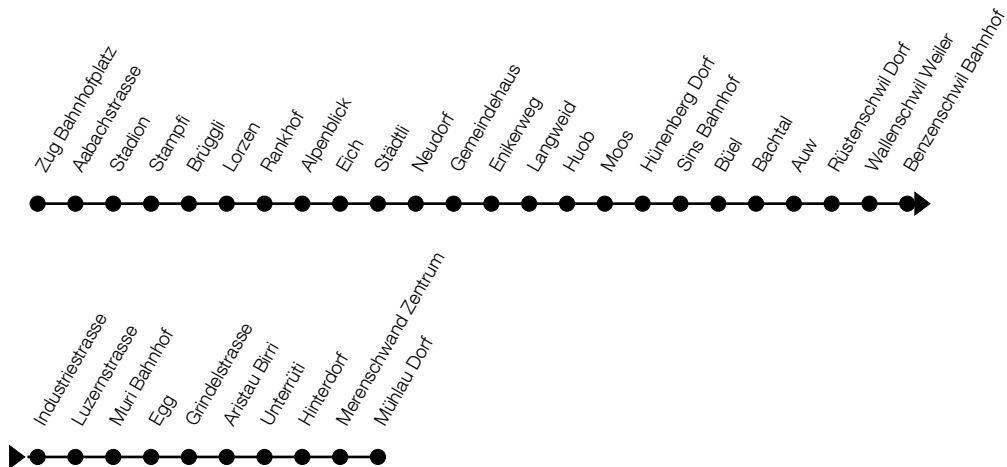

Gültig von 15.12.2024 bis 13.12.2025

Montag - Freitag

	1	2	3
	Ⓢ	Ⓢ	Ⓢ
Zug, Bahnhofplatz	ab 04	04	04
Zug, Stadion	06	06	06
Zug, Lorzen	09	09	09
Zug, Rankhof	10	10	10
Cham, Alpenblick	12	12	12
Cham, Städtli	13	13	13
Cham, Neudorf	14	14	14
Cham, Gemeindehaus	15	15	15
Cham, Enikerweg	16	16	16
Hünenberg, Moos	19	19	19
Hünenberg, Dorf	20	20	20
Sins, Bahnhof	26	26	26
Sins, Büel	27	27	
Auw, Sinsstrasse	32	32	
Auw, Rüstenschwil Dorf	35	35	
Wallenschwil, Weiler	36	36	
Benzenschwil, Bahnhof	39	39	
Muri, Luzernstrasse	45	45	
Muri, Bahnhof	an 48	-	
Muri, Bahnhof	ab 53	-	
Aristau, Birri	58	49	
Merenschwand, Hinterdorf	01	52	
Merenschwand, Zentrum	02	53	
Mühlau, Dorf	an 06	57	

Ⓢ : verkehrt nur am Freitag sowie 31.12., 17.04., 28.05., 31.07.

Gültig von 15.12.2024 bis 13.12.2025

Samstag		1	2	3
Zug, Bahnhofplatz	ab	04	04	04
Zug, Stadion		06	06	06
Zug, Lorzen		09	09	09
Zug, Rankhof		10	10	10
Cham, Alpenblick		12	12	12
Cham, Städtli		13	13	13
Cham, Neudorf		14	14	14
Cham, Gemeindehaus		15	15	15
Cham, Enikerweg		16	16	16
Hünenberg, Moos		19	19	19
Hünenberg, Dorf		20	20	20
Sins, Bahnhof		26	26	26
Sins, Büel		27	27	
Auw, Sinslerstrasse		32	32	
Auw, Rüstenschwil Dorf		35	35	
Wallenschwil, Weiler		36	36	
Benzenschwil, Bahnhof		39	39	
Muri, Luzernstrasse		45	45	
Muri, Bahnhof	an	48	–	
Muri, Bahnhof	ab	53	–	
Aristau, Birri		58	49	
Merenschwand, Hinterdorf		01	52	
Merenschwand, Zentrum		02	53	
Mühlau, Dorf	an	06	57	

⑤ : verkehrt nur am Freitag sowie 31.12., 17.04., 28.05., 31.07.

⑦ : verkehrt am 18.04., 20.04., 29.05., 08.06., 01.08., 15.08., 01.11.