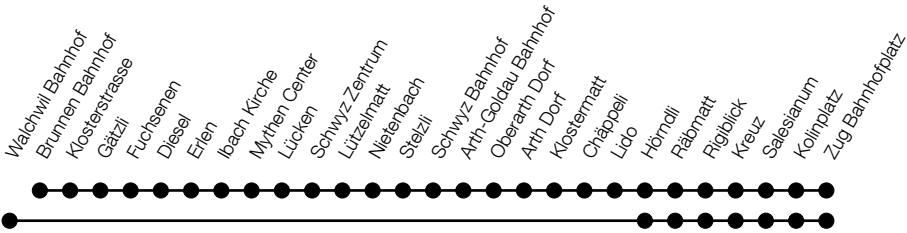

Gültig von 15.12.2024 bis 13.12.2025

Montag - Freitag	1	3-4	
	Ⓢ	i	Ⓢ
Brunnen, Bahnhof	ab	04	04
Ingenbohl, Klosterstrasse		05	05
Ingenbohl, Gätzli		05	05
Ingenbohl, Fuchsenen		06	06
Ibach, Diesel		07	07
Ibach, Erlen		08	08
Ibach, Kirche		09	09
Ibach, Mythen Center		09	09
Schwyz, Lücken		10	10
Schwyz, Zentrum	an	11	11
Schwyz, Zentrum	ab	12	12
Schwyz, Lützel matt		12	12
Schwyz, Nietenbach		13	13
Seewen SZ, Stelzli		14	14
Schwyz, Bahnhof		14	14
Arth-Goldau, Bahnhof	an	27	27
Arth-Goldau, Bahnhof	ab	29	29
Oberarth, Dorf			31
Arth, Dorf			33
Arth, Klostermatt			34
Arth, Chäppeli			34
Walchwil, Lido			38
Walchwil, Bahnhof	34		–
Walchwil, Hörndli	37		41
Oberwil b. Zug, Räbmatt	41		45
Oberwil b. Zug, Rigiblick	43		47
Oberwil b. Zug, Kreuz	43		47
Zug, Salesianum	44		48
Zug, Kolinplatz	47		51
Zug, Bahnhofplatz	an	52	56

Ⓢ : verkehrt nur am Freitag sowie 31.12., 17.04., 28.05., 31.07.

i : 27.02., 03.03., 04.03.