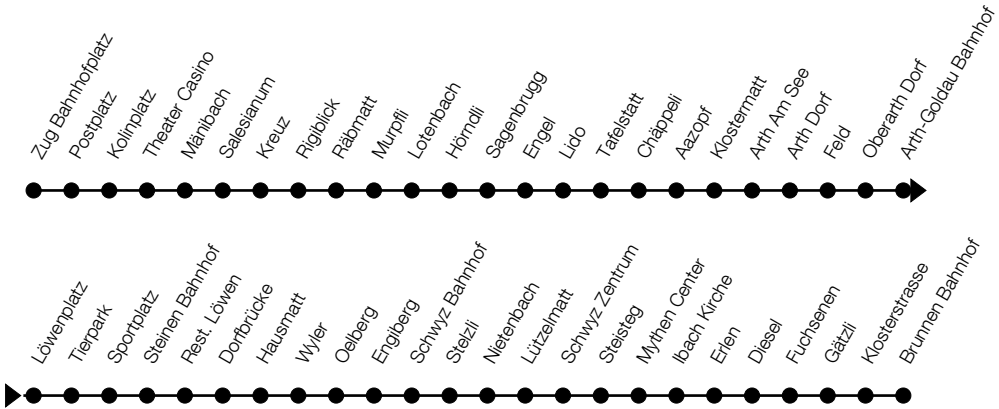

Gültig von 15.12.2024 bis 13.12.2025

Montag - Freitag

		1	2	3-4	5
		Ⓢ	Ⓢ	Ⓢ	Ⓢ i
Zug, Bahnhofplatz	ab	04	04	04	
Zug, Postplatz		06	06	06	
Zug, Theater Casino		07	07	07	
Zug, Salesianum		09	09	09	
Oberwil b. Zug, Kreuz		10	10	10	
Oberwil b. Zug, Räämmatt		12	12	12	
Walchwil, Hörndli		16	16	16	
Walchwil, Engel		19	19	19	
Walchwil, St. Adrian		20	-	-	
Walchwil, Lido		22	-	-	
Walchwil, Bahnhof		25	-	-	
Arth, Klostermatt			25	25	
Arth, Dorf			26	26	
Oberarth, Dorf			29	29	
Arth-Goldau, Bahnhof	an		33	33	
Arth-Goldau, Bahnhof	ab		35 35	35 35	
Goldau, Sportplatz			37 37	37 37	
Steinen, Bahnhof			43 43	43 43	
Steinen, Dorfbrücke			44 44	44 44	
Steinen, Wyler			45 45	45 45	
Schwyz, Bahnhof			50 50	50 50	
Schwyz, Nietenbach			51 51	51 51	
Schwyz, Lützel matt			52 52	52 52	
Schwyz, Zentrum	an		54 54	54 54	
Schwyz, Zentrum	ab		55 55	55 55	
Schwyz, Steisteg			55 55	55 55	
Ibach, Mythen Center			56 56	56 56	
Ibach, Diesel			58 58	58 58	
Ingenbohl, Fuchsenen			59 59	59 59	
Ingenbohl, Klosterstrasse			01 01	01 01	
Brunnen, Bahnhof	an		03 03	03 03	

⑦ : verkehrt am 18.04., 20.04., 29.05., 08.06., 01.08., 15.08., 01.11.