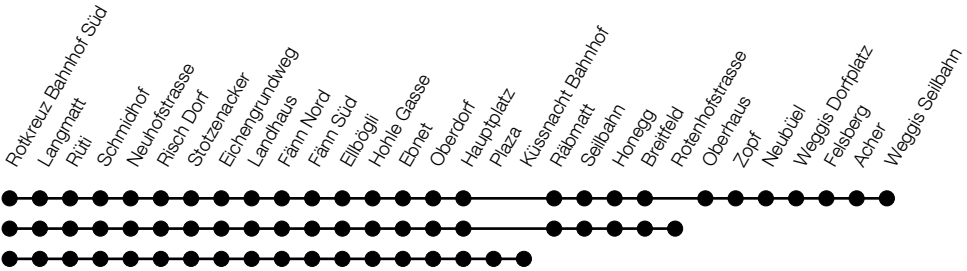

Gültig von 15.12.2024 bis 13.12.2025

Montag - Freitag		5	6-8	9	10	11-14	15	16-17
Rotkreuz, Bahnhof Süd	ab	15 45	00 15 30 45	00 15 30 45	00 15 30 45	00 15 30 45	00 15 30 45	00 15
Buonas, Neuhoferstrasse		18 48	03 18 33 48	03 18 33 48	03 18 33 48	03 18 33 48	03 18 33 48	03 18
Risch, Dorf		20 49	04 19 34 49	05 20 35 50	05 20 35 50	05 20 35 50	05 20 35 50	05 20
Küssnacht, Fänn Nord		24 53	08 23 38 53	09 24 39 54	09 24 39 54	09 24 39 54	09 24 39 54	09 24
Immensee, Hohle Gasse		28 58	13 28 43 58	13 28 43 58	13 28 43 58	13 28 43 58	13 28 43 58	01 16 31
Küssnacht, Hauptplatz		- -	16 - 46 -	16 - 46 -	16 - 46 -	16 - 46 -	16 - 46 -	20 -
Küssnacht, Plaza		- -	17 - 47 -	17 - 47 -	17 - 47 -	17 - 47 -	17 - 47 -	21 -
Küssnacht, Bahnhof		- -	21 - 51 -	20 - 50 -	20 - 50 -	20 - 50 -	20 - 50 -	23 -
Küssnacht, Hauptplatz		31 01	31 01	31 01	31 01	31 01	31 01	05 35
Küssnacht, Seilbahn		32 03	33 03	32 02	32 02	32 02	32 02	07 37
Küssnacht, Rotenhofstrasse		- 07	- 07	- 06	- 06	06 36	06 -	11 -
Greppen, Oberhaus		38	39	38	38			43
Weggis, Dorfplatz		47	48	47	47			52
Weggis, Seilbahn	an	52	53	52	52			57

ⓐ : verkehrt nur am 19.06., 15.08., 08.12.