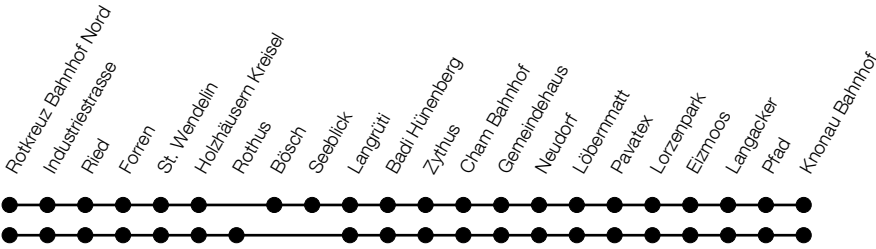

Gültig von 15.12.2024 bis 13.12.2025

Montag - Freitag

		5	6	7-19	20	21	22	23	0
Rotkreuz, Bahnhof Nord	ab	25 55	10 25 40 55	10 25 40 55	10 29 59	29 59	29 59	29 59	29
Rotkreuz, Ried		26 56	11 26 41 56	11 26 41 56	11 30 00 30	00 30	00 30	00 30	00 30
Rotkreuz, Forren		28 58	13 28 43 58	13 28 43 58	13 31 01 31	01 31	01 31	01 31	01 31
Holzhäusern, St. Wendelin		29 59	14 29 44 59	14 29 44 59	14 33 03 33	03 33	03 33	03 33	03 33
Hünenberg, Seeblick		32 02	17 32 47 02	17 32 47 02	17 - - -	- - -	- - -	- - -	- - -
Hünenberg, Rothus		- - -	- - -	- - -	- - 34 04 34	04 34	04 34	04 34	04 34
Hünenberg, Zythus		36 06	21 36 51	06 21 36 51	06 21 36 06 36	06 36	06 36	06 36	06 36
Cham, Bahnhof		39 09	- 39 - 09	- 39 - 09	- - -	- 39 09	- - -	- - -	- 39
Cham, Bahnhof	an		24 54	24 54	24 39 09		- - -	- - -	- - -
Cham, Bahnhof	ab		26 56	26 56	26 56 26		- - -	- - -	- - -
Cham, Bahnhof			- - -	- - -	- - -		39 09 39 09		
Cham, Gemeindehaus			27 57	27 57	27 57 27				
Cham, Lorzenpark			30 00	30 00	30 00 30				
Cham, Langacker			32 02	32 02	32 02 32				
Cham, Pfad			32 02	32 02	32 02 32				
Knonau, Bahnhof	an		40 10	40 10	40 10 40				

Samstag

		5	6	7-16	17	18	19	20	21-23	0
Rotkreuz, Bahnhof Nord	ab	55 25 55	25 55	29 59	29 59	29 59	29 59	29 59	29 59	29
Rotkreuz, Ried		56 26 56	26 56	30 00 30 00 30	00 30	00 30	00 30	00 30	00 30	30
Rotkreuz, Forren		58 28 58	28 58	31 01 31 01 31	01 31	01 31	01 31	01 31	01 31	31
Holzhäusern, St. Wendelin		59 29 59	29 59	33 03 33 03 33	03 33	03 33	03 33	03 33	03 33	33
Hünenberg, Seeblick		02 32	02 32	02 - - -	- - -	- - -	- - -	- - -	- - -	-
Hünenberg, Rothus		- - -	- - -	- 34 04 34 04 34	04 34	04 34	04 34	04 34	04 34	34
Hünenberg, Zythus		06 36	06 36	06 36	06 36	06 36	06 36	06 36	06 36	36
Cham, Bahnhof		- - -	- - -	- - -	- - -	- 39 09 39	- - -	- 39	- - -	39
Cham, Bahnhof	an	09 39	09 39	09 39	09 39 09		- - -	- - -	- - -	-
Cham, Bahnhof	ab	26 56	26 56	26 56	26 56 26		- - -	- - -	- - -	-
Cham, Bahnhof		- - -	- - -	- - -	- - -		09 39 09			
Cham, Gemeindehaus		27 57	27 57	27 57	27 57 27					
Cham, Lorzenpark		30 00 30	00 30	00 30 00 30	00 30					
Cham, Langacker		32 02 32	02 32	02 32 02 32	02 32					
Cham, Pfad		32 02 32	02 32	02 32 02 32	02 32					
Knonau, Bahnhof	an	40 10 40	10 40	10 40 10 40	10 40					

Ⓢ : verkehrt nur am Freitag