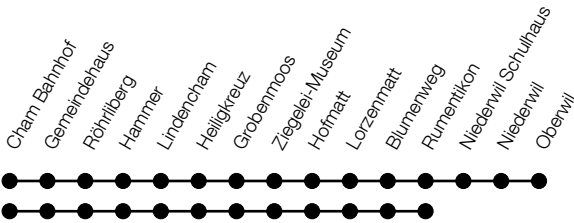

Gültig von 15.12.2024 bis 13.12.2025

Montag - Freitag	5	6	7				8		9-10		11	
			S	F	F	S	F	S			F	S
Cham, Bahnhof	ab	48 03 18 33 48	03 18 33 33 48 48	03 18 33 33 48 48	03 18 33 33 48 48	03 18 33 33 48 48	03 18 33 33 48 48	03 18 33 33 48 48	03 18 33 33 48 48	03 18 33 33 48 48	03 18 33 33 48 48	03 18 33 33 48 48
Cham, Gemeindehaus		49 04 19 34 49	04 19 34 34 49 49	04 19 34 34 49 49	04 19 34 34 49 49	04 19 34 34 49 49	04 19 34 34 49 49	04 19 34 34 49 49	04 19 34 34 49 49	04 19 34 34 49 49	04 19 34 34 49 49	04 19 34 34 49 49
Cham, Röhrliberg		50 05 20 35 50	05 20 35 35 50 50	05 20 35 35 50 50	05 20 35 35 50 50	05 20 35 35 50 50	05 20 35 35 50 50	05 20 35 35 50 50	05 20 35 35 50 50	05 20 35 35 50 50	05 20 35 35 50 50	05 20 35 35 50 50
Cham, Lindencham		53 08 23 38 53	08 23 38 38 53 53	08 23 38 38 53 53	08 23 38 38 53 53	08 23 38 38 53 53	08 23 38 38 53 53	08 23 38 38 53 53	08 23 38 38 53 53	08 23 38 38 53 53	08 23 38 38 53 53	08 23 38 38 53 53
Hagendorn, Hofmatt		57 12 27 42 57	12 27 42 42 57 57	12 27 42 42 57 57	12 27 42 42 57 57	12 27 42 42 57 57	12 27 42 42 57 57	12 27 42 42 57 57	12 27 42 42 57 57	12 27 42 42 57 57	12 27 42 42 57 57	12 27 42 42 57 57
Hagendorn, Rumentikon		01 16 31 46 01	16 31 46 46 01 01	16 31 46 46 01 01	16 31 46 46 01 01	16 31 46 46 01 01	16 31 46 46 01 01	16 31 46 46 01 01	16 31 46 46 01 01	16 31 46 46 01 01	16 31 46 46 01 01	16 31 46 46 01 01
Cham, Niederwil		18	03 18	48		03 18	33		18		18	48
Cham, Oberwil	an	20	05 20	50		05 20	35		20		20	50

Montag - Freitag	11		12		13			14		15-16			17	
	F	S			S	F			S	F			F	S
Cham, Bahnhof	ab	48 48	03 18 33 48	03 03 18 33 48	03 03 18 33 48	03 18 33 48	03 18 33 48	03 18 33 48	03 03 18 33 48	03 03 18 33 48	03 03 18 33 48	03 03 18 33 48	03 03 18 33 48	03 03 18 33 48
Cham, Gemeindehaus		49 49	04 19 34 49	04 04 19 34 49	04 04 19 34 49	04 19 34 49	04 19 34 49	04 19 34 49	04 04 19 34 49	04 04 19 34 49	04 04 19 34 49	04 04 19 34 49	04 04 19 34 49	04 04 19 34 49
Cham, Röhrliberg		50 50	05 20 35 50	05 05 20 35 50	05 05 20 35 50	05 20 35 50	05 20 35 50	05 20 35 50	05 05 20 35 50	05 05 20 35 50	05 05 20 35 50	05 05 20 35 50	05 05 20 35 50	05 05 20 35 50
Cham, Lindencham		53 53	08 23 38 53	08 08 23 38 53	08 08 23 38 53	08 23 38 53	08 23 38 53	08 23 38 53	08 08 23 38 53	08 08 23 38 53	08 08 23 38 53	08 08 23 38 53	08 08 23 38 53	08 08 23 38 53
Hagendorn, Hofmatt		57 57	12 27 42 57	12 12 27 42 57	12 12 27 42 57	12 27 42 57	12 27 42 57	12 27 42 57	12 12 27 42 57	12 12 27 42 57	12 12 27 42 57	12 12 27 42 57	12 12 27 42 57	12 12 27 42 57
Hagendorn, Rumentikon		01 01	16 31 46 01	16 16 31 46 01	16 16 31 46 01	16 31 46 01	16 31 46 01	16 31 46 01	01 16 16 31 46 01	01 16 16 31 46 01	01 16 16 31 46 01	01 16 16 31 46 01	01 16 16 31 46 01	01 16 16 31 46 01
Cham, Niederwil		03 18		18 33		33		33	18 33		18 33		18 33	
Cham, Oberwil	an	05 20		20 35		35		35	20 35		20 35		20 35	

Montag - Freitag	17	18	19	20	21-23	0
Cham, Bahnhof	ab	48 03 18 33 48	03 18 33 47	03 17 47	17 47	md ⑤ b⑤
Cham, Gemeindehaus		49 04 19 34 49	04 19 34 48	04 18 48	18 48	19 19 49
Cham, Röhrliberg		50 05 20 35 50	05 20 35 49	05 19 49	19 49	20 20 50
Cham, Lindencham		53 08 23 38 53	08 23 38 51	08 21 51	21 51	22 22 52
Hagendorn, Hofmatt		57 12 27 42 57	12 27 42 54	12 24 54	24 54	25 25 55
Hagendorn, Rumentikon		01 16 31 46 01	16 31 46 56	16 26 56	26 56	27 27 57
Cham, Niederwil		33	33			
Cham, Oberwil	an	35	35			

S : verkehrt an Schultagen
F : verkehrt an schulfreien Tagen
md : verkehrt Montag bis Donnerstag

⑤ : verkehrt nur am Freitag
b : verkehrt ab Rumentikon bis Langacker/Pfad