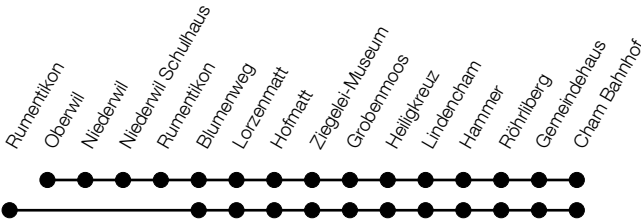

Gültig von 15.12.2024 bis 13.12.2025

Montag - Freitag		5			6			7			8			9-10			11		
								S F S F S F											
Cham, Oberwil	ab				20			05 20			50 05 20 35			20			20		
Cham, Niederwil					22			07 22			52 07 22 37			22			22		
Hagendorn, Rumentikon		25 40 55	10 25 40 55	10 25 40 55	10 25 40 55 55	10 10 25 40 40 55	10 25 40 55	10 25 40 55	10 25	10 25	10 25	10 25	10 25	10 25	10 25	10 25	10 25	10 25	
Hagendorn, Hofmatt		27 42 57	12 27 42 57	12 27 42 57	12 27 42 57 57	12 12 27 42 42 57	12 27 42 57	12 27 42 57	12 27	12 27	12 27	12 27	12 27	12 27	12 27	12 27	12 27	12 27	
Cham, Lindencham		31 46 01	16 31 46 01	16 31 46 01	16 31 46 01 01	16 16 31 46 46 01	16 31 46 01	16 31 46 01	16 31	16 31	16 31	16 31	16 31	16 31	16 31	16 31	16 31	16 31	
Cham, Röhrliberg		34 49 04	19 34 49 04	19 34 49 04	19 34 49 04 04	19 19 34 49 49 04	19 34 49 04	19 34 49 04	19 34	19 34	19 34	19 34	19 34	19 34	19 34	19 34	19 34	19 34	
Cham, Gemeindehaus		35 50 05	20 35 50 05	20 35 50 05	20 35 50 05 05	20 20 35 50 50 05	20 35 50 05	20 35 50 05	20 35	20 35	20 35	20 35	20 35	20 35	20 35	20 35	20 35	20 35	
Cham, Bahnhof	an	39 54 09	24 39 54 09	24 39 54 09	24 39 54 09 09	24 24 39 54 54 09	24 39 54 09	24 39 54 09	24 39	24 39	24 39	24 39	24 39	24 39	24 39	24 39	24 39	24 39	

Montag - Freitag		11		12		13		14		15-17		18	
		S F S F		S F		S F				S F			
Cham, Oberwil	ab	50	05	20		20 35		35		20 35			
Cham, Niederwil		52	07	22		22 37		37		22 37			
Hagendorn, Rumentikon		40 55 55	10 10 25 40 55	10 25 25 40 55	10 25 25 40 55	10 25 40 55	10 25 40 55	10 25 25 40 55	10 25	10 25	10 25	10 25	10 25
Hagendorn, Hofmatt		42 57 57	12 12 27 42 57	12 27 27 42 57	12 27 27 42 57	12 27 42 57	12 27 42 57	12 27 27 42 57	12 27	12 27	12 27	12 27	12 27
Cham, Lindencham		46 01 01	16 16 31 46 01	16 31 31 46 01	16 31 31 46 01	16 31 46 01	16 31 46 01	16 31 46 01	16 31	16 31	16 31	16 31	16 31
Cham, Röhrliberg		49 04 04	19 19 34 49 04	19 34 34 49 04	19 34 34 49 04	19 34 49 04	19 34 49 04	19 34 49 04	19 34	19 34	19 34	19 34	19 34
Cham, Gemeindehaus		50 05 05	20 20 35 50 05	20 35 35 50 05	20 35 35 50 05	20 35 50 05	20 35 50 05	20 35 50 05	20 35	20 35	20 35	20 35	20 35
Cham, Bahnhof	an	54 09 09	24 24 39 54 09	24 39 39 54 09	24 39 39 54 09	24 39 54 09	24 39 54 09	24 39 54 09	24 39	24 39	24 39	24 39	24 39

Montag - Freitag		18		19		20-23		0	
								⑤	
Cham, Oberwil	ab	35		35					
Cham, Niederwil		37		37					
Hagendorn, Rumentikon		40 55	10 25 40 57	27 57 28					
Hagendorn, Hofmatt		42 57	12 27 42 59	29 59 30					
Cham, Lindencham		46 01	16 31 46 03	33 03 34					
Cham, Röhrliberg		49 04	19 34 49 05	35 05 36					
Cham, Gemeindehaus		50 05	20 35 50 06	36 06 37					
Cham, Bahnhof	an	54 09	24 39 54 09	39 09 40					

S : verkehrt an Schultagen
F : verkehrt an schulfreien Tagen

⑤ : verkehrt nur am Freitag