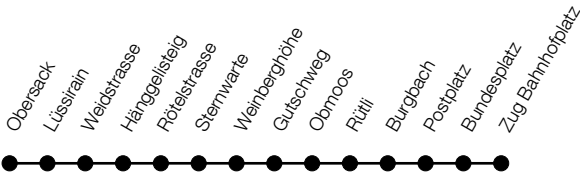

Gültig von 15.12.2024 bis 13.12.2025

Montag - Freitag	5	6	7	8	9-14	15	16-17
Zug, Obersack	ab 38	08 23 37 52	07 22 37 52	07 23 38 53	08 23 38 53	08 23 38 52	07 22 37
Zug, Weinberghöhe		42 12 27 41 56	11 26 41 56	11 27 42 57	12 27 42 57	12 27 42 56	11 26 41
Zug, Obmoos		43 13 28 43 58	13 28 43 58	13 28 43 58	13 28 43 58	13 28 43 58	13 28 43
Zug, Postplatz		46 16 31 46 01	16 31 46 01	16 31 46 01	16 31 46 01	16 31 46 01	16 31 46
Zug, Bahnhofplatz	an 50	20 35 50 05	20 35 50 05	20 35 50 05	20 35 50 05	20 35 50 05	20 35 50

Montag - Freitag	16-17	18	19	20	21-23	0
						Ⓢ
Zug, Obersack	ab 52	07 22 37 53	08 23 38 53	15 45	15 45	15
Zug, Weinberghöhe		56 11 26 41 57	12 27 42 57	19 49	19 49	19
Zug, Obmoos		58 13 28 43 58	13 28 43 58	20 50	20 50	20
Zug, Postplatz		01 16 31 46 01	16 31 46 01	23 53	23 53	23
Zug, Bahnhofplatz	an 05	20 35 50 05	20 35 50 05	25 55	25 55	25

Samstag	5	6	7-17	18	19-23	0
Zug, Obersack	ab 38	08 23 38 53	08 23 38 53	15 45	15 45	15
Zug, Weinberghöhe		42 12 27 42 57	12 27 42 57	19 49	19 49	19
Zug, Obmoos		43 13 28 43 58	13 28 43 58	20 50	20 50	20
Zug, Postplatz		46 16 31 46 01	16 31 46 01	23 53	23 53	23
Zug, Bahnhofplatz	an 50	20 35 50 05	20 35 50 05	25 55	25 55	25

Sonn- und Feiertag	6	7-17	18-23
	Ⓐ Ⓐ		
Zug, Obersack	ab 08 38	08 38	15 45
Zug, Weinberghöhe		12 42	19 49
Zug, Obmoos		13 43	20 50
Zug, Postplatz		16 46	23 53
Zug, Bahnhofplatz	an 20 50	20 50	25 55

Ⓢ : verkehrt nur am Freitag

Ⓐ : verkehrt nur am 19.06., 15.08., 08.12.