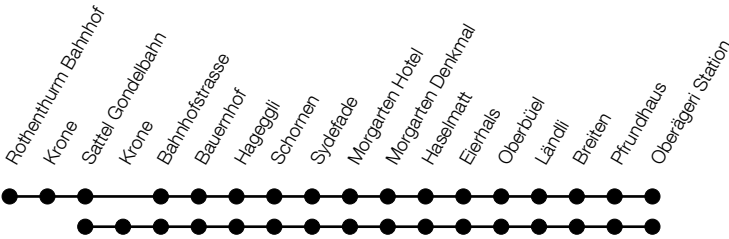

Gültig von 15.12.2024 bis 13.12.2025

Montag - Freitag		6		7		8		9-15		16		17		18	
Rothenthurm, Bahnhof	ab					32	32	32		32		32		32	
Sattel, Krone						37	37	37		37		37		37	
Sattel, Gondelbahn		06	36	06	38	06	38	06	38	06	38	06	38	06	38
Sattel, Krone		08	38	08	-	08	-	08	-	08	-	08	-	08	-
Sattel, Schornen		12	42	12	42	12	42	12	42	12	42	12	42	12	42
Morgarten, Hotel		05	14	35	44	05	14	35	44	05	14	44	14	44	51
Morgarten, Eierhals		08	17	38	47	08	17	38	47	08	17	47	17	47	54
Oberägeri, Ländli		10	19	40	49	10	19	40	49	10	19	49	19	49	56
Oberägeri, Station	an	16	25	46	55	16	25	46	55	16	25	55	25	32	55

Montag - Freitag		19		20-22		23	
Rothenthurm, Bahnhof	ab		32	32			
Sattel, Krone			37	37			
Sattel, Gondelbahn		06	38	38			
Sattel, Krone		08	-	-			
Sattel, Schornen		12	42	42			
Morgarten, Hotel		14	44	44	14		
Morgarten, Eierhals		17	47	47	17		
Oberägeri, Ländli		19	49	49	19		
Oberägeri, Station	an	25	55	55	24		

Samstag		6		7-8		9-12		13		14-18		19-22		23	
Rothenthurm, Bahnhof	ab		32	32	32	32	32	32	32	32	32	32	32	32	32
Sattel, Krone			37	37	37	37	37	37	37	37	37	37	37	37	37
Sattel, Gondelbahn		36	38	06	38	38	06	38	38	06	38	38	38	38	38
Sattel, Krone		38	-	08	-	-	08	-	-	08	-	-	08	-	-
Sattel, Schornen		42	42	12	42	42	12	42	42	12	42	42	12	42	42
Morgarten, Hotel		44	44	14	44	44	14	44	44	14	44	44	14	44	44
Morgarten, Eierhals		47	47	17	47	47	17	47	47	17	47	47	17	47	47
Oberägeri, Ländli		49	49	19	49	49	19	49	49	19	49	49	19	49	49
Oberägeri, Station	an	55	55	25	55	55	25	55	55	25	55	55	25	55	55