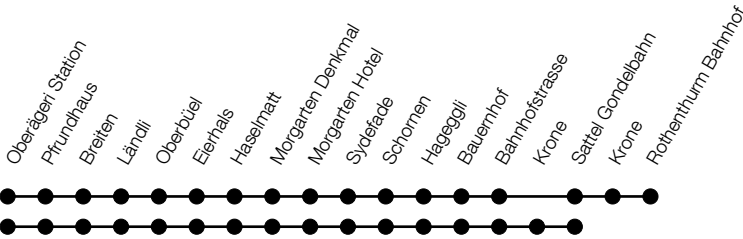

Gültig von 15.12.2024 bis 13.12.2025

Montag - Freitag		5	6	7	8	9-15	16-17	18	19-22	23	0
											Ⓢ
Oberägeri, Station	ab	34 55	04 25 34 55	04 25 34 55	04 34 04 34	04 12 34 42	04 12 34 04	04 12 34 04	04 04	04 34	
Oberägeri, Ländli		37 58	07 28 37 58	07 28 37 58	07 37 07 37	07 15 37 45	07 15 37 07	07 15 37 07	06	36	◀
Morgarten, Eierhals		39 00	09 30 39 00	09 30 39 00	09 39 09 39	09 17 39 47	09 17 39 09	09 17 39 09	08	38	◀
Morgarten, Hotel		42 03	12 33 42 03	12 33 42 03	12 42 12 42	12 20 42 50	12 20 42 12	12 20 42 12	11	41	◀
Sattel, Schornen		44	14 44	14 44	14 44 14 44	14 44	14 44 14	14 44 14		43	◀
Sattel, Krone		49	19 49	– 49	– 49 – 49	– 49	– 49 –	– 49 –		46	◀
Sattel, Gondelbahn		51	21 51	17 51	17 51 17 51	17 51 17 51	17 51 17	17 51 17		48	
Sattel, Krone				18	18 18	18	18	18	18		
Rothenthurm, Bahnhof	an			25	25 25	25	25	25	25		

Samstag		6	7	8-11	12	13-17	18-22	23	0
Oberägeri, Station	ab	04 04	04 34	04 04 34	04 04 34	04 04 34	04 04 34	04 04 34	
Oberägeri, Ländli		07 07	07 37	07 07 37	07 07 37	07 07 37	06	36	◀
Morgarten, Eierhals		09 09	09 39	09 09 39	09 09 39	09 08	38	◀	
Morgarten, Hotel		12 12	12 42	12 12 42	12 11	41	◀		
Sattel, Schornen		14 14	14 44	14 14 44	14 14 44	14 14	43	◀	
Sattel, Krone		19 –	– 49	– – 49	– – 49	– 46	◀		
Sattel, Gondelbahn		21 17	17 51	17 17 51	17 17 51	17 48			
Sattel, Krone			18 18	18 18	18 18	18			
Rothenthurm, Bahnhof	an		25 25	25 25	25 25	25			