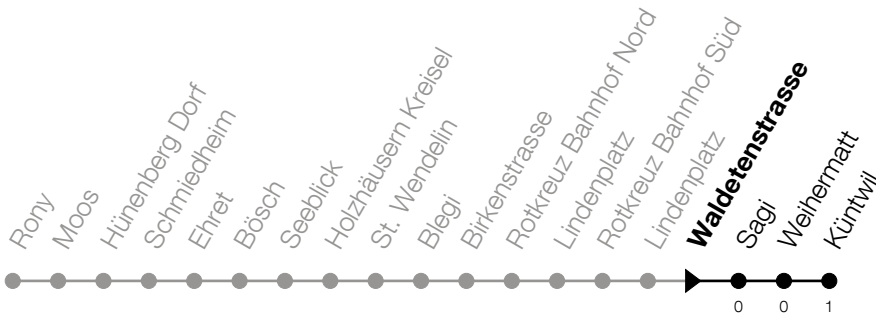

651**Waldetenstrasse****Richtung Rotkreuz, Küntwil**

Gültig von 10.12.2023 bis 14.12.2024

h	Montag - Freitag	Samstag	Sonntag
6	17 55	55	
7	17 55	55	
8	25 55	55	
9	25 55	55	
10	25 55	55	
11	25 55	55	
12	25 55	55	
13	25 55	55	
14	25 55	55	
15	25 55	55	
16	25 55	55	
17	17 55	55	
18	17 55	55	
19	17 55	55	
20	17		

Am 25.12./26.12./01.01./02.01./29.03./01.04./09.05./20.05./30.05./01.08./15.08./01.11.
gilt der Sonntagsfahrplan.