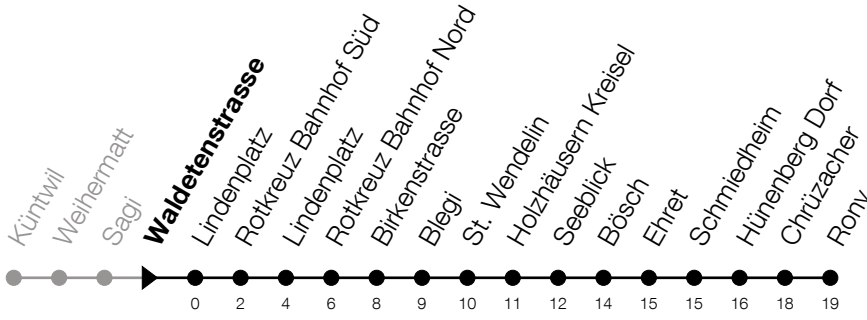

651

Waldetenstrasse  
Richtung Hünenberg, Rony

Gültig von 10.12.2023 bis 14.12.2024

h	Montag - Freitag	Samstag	Sonntag
6	02 <sub>A</sub> 41 <sub>A</sub>		
7	02 <sub>A</sub> 41 <sub>A</sub>	02	
8	02 32	02	
9	02 32	02	
10	02 32	02	
11	02 32	02	
12	02 32	02	
13	02 32	02	
14	02 32	02	
15	02 32	02	
16	02 32	02	
17	02 <sub>A</sub> 41 <sub>A</sub>	02	
18	02 <sub>A</sub> 41 <sub>A</sub>	02	
19	02 <sub>A</sub> 41 <sub>A</sub>	02	
20	02 <sub>A</sub>	02	

A: Verkehrt bis Rotkreuz, Bahnhof Süd

Am 25.12./26.12./01.01./02.01./29.03./01.04./09.05./20.05./30.05./01.08./15.08./01.11.  
gilt der Sonntagsfahrplan.