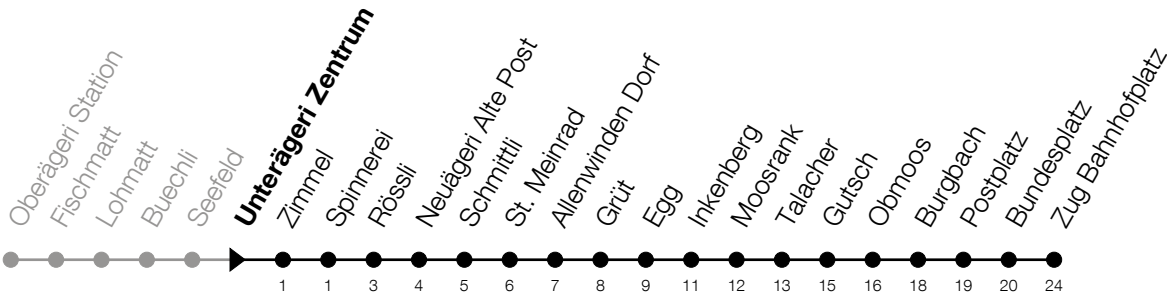

612**Unterägeri Zentrum****Richtung Zug, Bahnhofplatz (via Allenwinden)**

Gültig von 10.12.2023 bis 14.12.2024

h	Montag - Freitag	Samstag	Sonntag
6	25 55		
7	05 ^S _M 25 55		
8	25 55		
9			
10			
11	40		
12	10 40		
13	10		
14			
15	55		
16	25 55		
17	25 55		

S : Verkehrt nur an Schultagen**M** : Verkehrt ab Schmittli als Linie 602 nach Menzingen, Kreuzegg

Am 25.12./26.12./01.01./02.01./29.03./01.04./09.05./20.05./30.05./01.08./15.08./01.11. gilt der Sonntagsfahrplan.