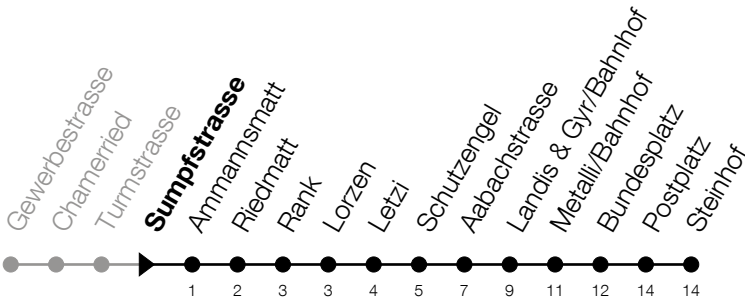

607

Sumpfstrasse
Richtung Zug, Steinhof

Gültig von 10.12.2023 bis 14.12.2024

h	Montag - Freitag	Samstag	Sonntag
5	43	43	
6	13 28 43 58	13 28 43 58	
7	13 28 43 58	13 28 43 58	
8	13 28 43 58	13 28 43 58	
9	13 28 43 58	13 28 43 58	
10	13 28 43 58	13 28 43 58	
11	13 28 43 58	13 28 43 58	
12	13 28 43 58	13 28 43 58	
13	13 28 43 58	13 28 43 58	
14	13 28 43 58	13 28 43 58	
15	13 28 43 58	13 28 43 58	
16	13 28 43 58	13 28 43 58	
17	13 28 43 58	13 28 43 58	
18	13 28 43 58	13	
19	13 28 43 58		
20	13		

Am 25.12./26.12./01.01./02.01./29.03./01.04./09.05./20.05./30.05./01.08./15.08./01.11.
gilt der Sonntagsfahrplan.