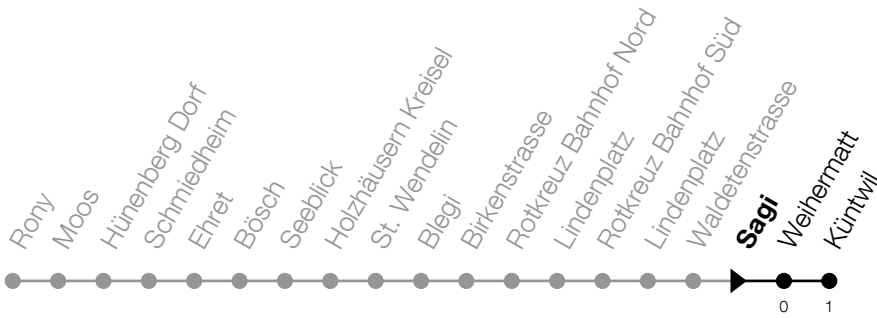

651**Sagi****Richtung Rotkreuz, Küntwil**

Gültig von 10.12.2023 bis 14.12.2024

h	Montag - Freitag	Samstag	Sonntag
6	17 55	55	
7	17 55	55	
8	25 55	55	
9	25 55	55	
10	25 55	55	
11	25 55	55	
12	25 55	55	
13	25 55	55	
14	25 55	55	
15	25 55	55	
16	25 55	55	
17	17 55	55	
18	17 55	55	
19	17 55	55	
20	17		

Am 25.12./26.12./01.01./02.01./29.03./01.04./09.05./20.05./30.05./01.08./15.08./01.11.
gilt der Sonntagsfahrplan.