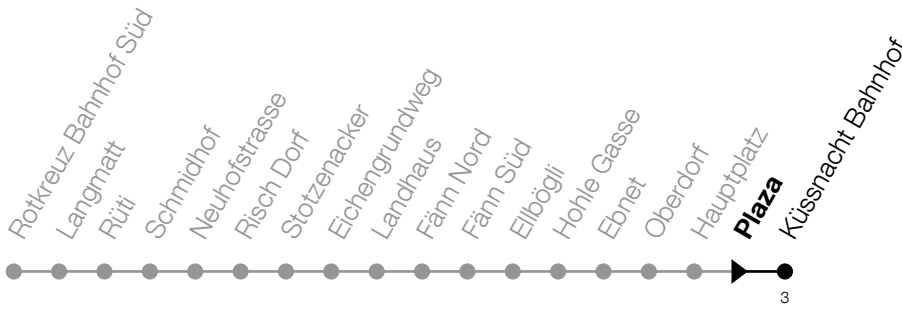

653**Plaza****Richtung Küssnacht, Bahnhof**

Gültig von 10.12.2023 bis 14.12.2024

h	Montag - Freitag	Samstag	Sonntag
6	17 47	17 47	
7	17 47	17 47	
8	17 47	17 47	
9	17 47	17 47	
10	17 47	17 47	
11	17 47	17 47	
12	17 47	17 47	
13	17 47	17 47	
14	17 47	17 47	
15	17 47	17 47	
16	20 50	17 47	
17	20 50	17 47	
18	20 50	17 47	

Am 25.12./26.12./01.01./02.01./29.03./01.04./09.05./20.05./30.05./01.08./15.08./01.11.
gilt der Sonntagsfahrplan.