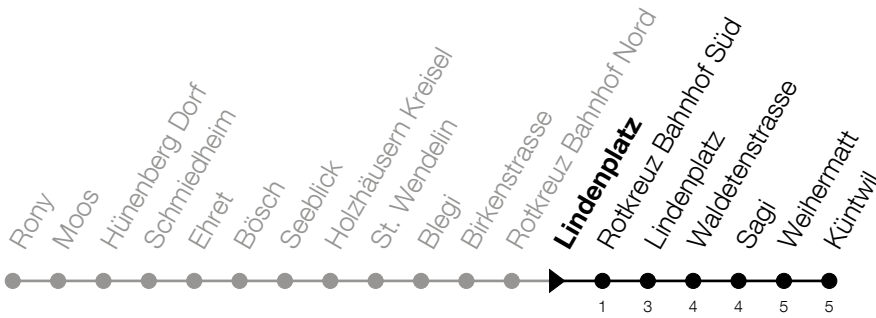

651

Lindenplatz Richtung Rotkreuz, Küntwil

Gültig von 10.12.2023 bis 14.12.2024

h	Montag - Freitag	Samstag	Sonntag
6		45	
7		45	
8	07 45	45	
9	15 45	45	
10	15 45	45	
11	15 _A 45	45	
12	15 45	45	
13	15 45	45	
14	15 45	45	
15	15 45	45	
16	15 45	45	
17		45	
18		45	
19		45	

A: Fahrzeugwechsel am Bahnhof Süd. Für Weiterfahrt bitte umsteigen.

Am 25.12./26.12./01.01./02.01./29.03./01.04./09.05./20.05./30.05./01.08./15.08./01.11.
gilt der Sonntagsfahrplan.