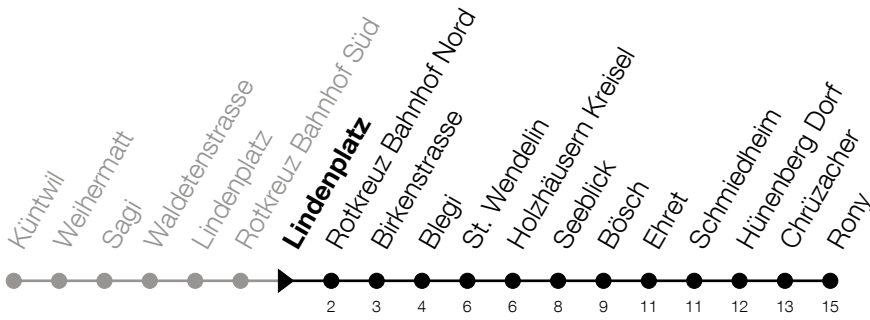

**651**

# Lindenplatz Richtung Hünenberg, Rony

Gültig von 10.12.2023 bis 14.12.2024

| h         | Montag - Freitag | Samstag | Sonntag |
|-----------|------------------|---------|---------|
| <b>7</b>  |                  | 11      |         |
| <b>8</b>  | 11 41            | 11      |         |
| <b>9</b>  | 11 41            | 11      |         |
| <b>10</b> | 11 41            | 11      |         |
| <b>11</b> | 11 41            | 11      |         |
| <b>12</b> | 11 41            | 11      |         |
| <b>13</b> | 11 41            | 11      |         |
| <b>14</b> | 11 41            | 11      |         |
| <b>15</b> | 11 41            | 11      |         |
| <b>16</b> | 11 41            | 11      |         |
| <b>17</b> |                  | 11      |         |
| <b>18</b> |                  | 11      |         |
| <b>19</b> |                  | 11      |         |
| <b>20</b> |                  | 11      |         |

Am 25.12./26.12./01.01./02.01./29.03./01.04./09.05./20.05./30.05./01.08./15.08./01.11.  
gilt der Sonntagsfahrplan.