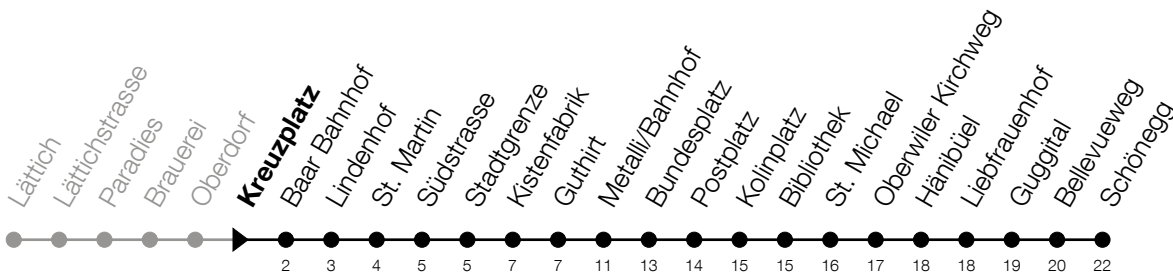

Gültig von 10.12.2023 bis 14.12.2024

h	Montag - Freitag	Samstag	Sonntag
5	36	36	
6	06 21 36 51	06 21 36 51	21 51
7	06 21 36 51	06 21 36 51	21 51
8	06 21 36 51	06 21 36 51	24 39 _A 54
9	06 21 36 51	06 21 36 51	09 24 39 54
10	06 21 36 51	06 21 36 51	09 24 39 54
11	06 21 36 51	06 21 36 51	09 24 39 54
12	06 21 36 51	06 21 36 51	09 24 39 54
13	06 21 36 51	06 21 36 51	09 24 39 54
14	06 21 36 51	06 21 36 51	09 24 39 54
15	06 21 36 51	06 21 36 51	09 24 39 54
16	06 21 36 51	06 21 36 51	09 24 39 _A 54
17	06 21 36 51	06 21 36 51	09 24 39 54
18	06 21 36 51	06 21 36 51	09 24 51
19	06 21 36 51	06 21 36 51	21 51
20	06 21 36 51	21 51	21 51
21	06 21 36 51 _A	21 51 _A	21 51
22	21 51	21 51	21 51
23	21 51	21 51	21 51
0	21 _B 51 [Ⓟ]	21 51 _C	21 _C

Ⓟ: Verkehrt nur am Freitag

A: Fahrzeugwechsel am Metalli/Bhf.
Für Weiterfahrt bitte umsteigen.

B: Verkehrt Montag - Donnerstag bis
Metalli/Bhf, am Freitag bis
Schönegg

C: Verkehrt bis Metalli/Bhf

Informationen zum Fahrplan der Zugerberg Bahn auf www.zbb.ch.

Am 25.12./26.12./01.01./02.01./29.03./01.04./09.05./20.05./30.05./01.08./15.08./01.11.
gilt der Sonntagsfahrplan.