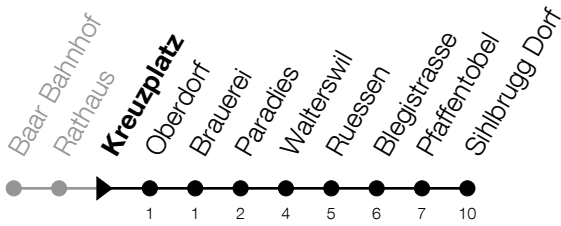

631

Kreuzplatz Richtung Sihlbrugg, Dorf

Gültig von 10.12.2023 bis 14.12.2024

h	Montag - Freitag	Samstag	Sonntag
5	33	33	
6	03 18 33 48	03 33	03 33
7	03 18 33 48	03 33	03 33
8	03 18 33	03 33	03 33
9	03 33	03 33	03 33
10	03 33	03 33	03 33
11	03 33	03 33	03 33
12	03 33	03 33	03 33
13	03 33	03 33	03 33
14	03 33	03 33	03 33
15	03 33	03 33	03 33
16	03 18 33 48	03 33	03 33
17	03 18 33 48	03 33	03 33
18	03 18 33	03 33	03 33
19	03 33	03 33	03 33
20	03 33	03 33	03
21	03 33	03 33	
22	03 33	03 33	
23	03 33	03 33	
0	03	03	

Am 25.12./26.12./01.01./02.01./29.03./01.04./09.05./20.05./30.05./01.08./15.08./01.11.
gilt der Sonntagsfahrplan.