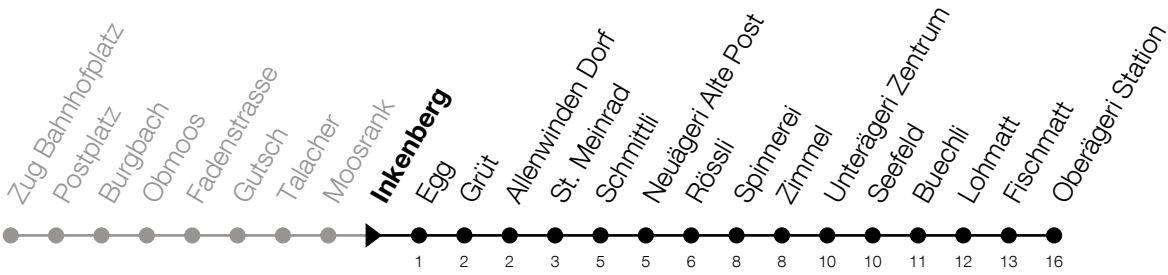

612**Inkenberg****Richtung Oberägeri, Station**

Gültig von 10.12.2023 bis 14.12.2024

h	Montag - Freitag	Samstag	Sonntag
7	21 51		
8	21 51		
9			
10			
11	36		
12	06 36		
13	06		
14			
15	51		
16	21 51		
17	21 51		
18	21 51		

Am 25.12./26.12./01.01./02.01./29.03./01.04./09.05./20.05./30.05./01.08./15.08./01.11.
gilt der Sonntagsfahrplan.